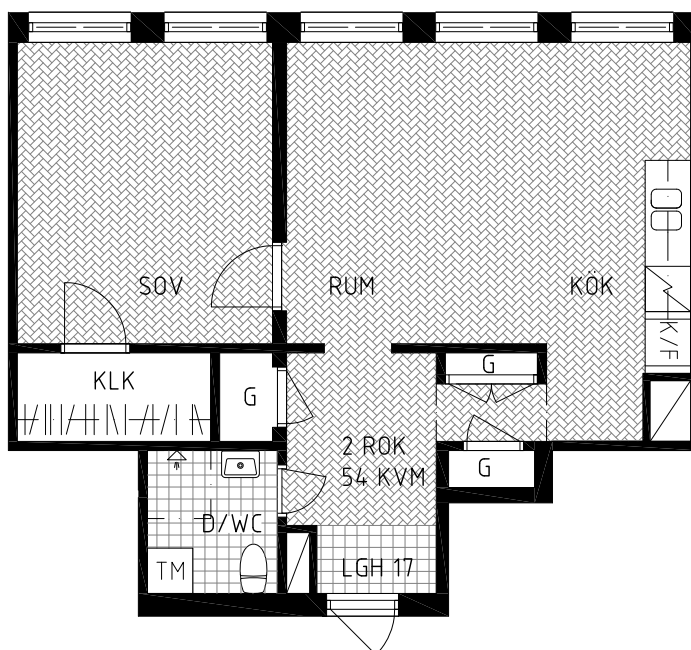

LORENSBERG
KUNGSPORTSAVENYEN 29
BOFAKTABLAD

PLAN 5
 LGH NR 17 2 RoK 54 m²

AVENYN

*Ytangelser är preliminära.
 Rätt till ändringar förbehålles.*

- | | | | |
|-----|-------------|-----|-------------|
| G | GARDEROB | TM | TVÄTTMASKIN |
| S | SKÅP | K/F | KYL/FRYS |
| KLK | KLÄDKAMMARE | | TRÄPARKETT |
| | SPIS | | KLINKER |
| | SCHAKT | | BEF. GOLV |