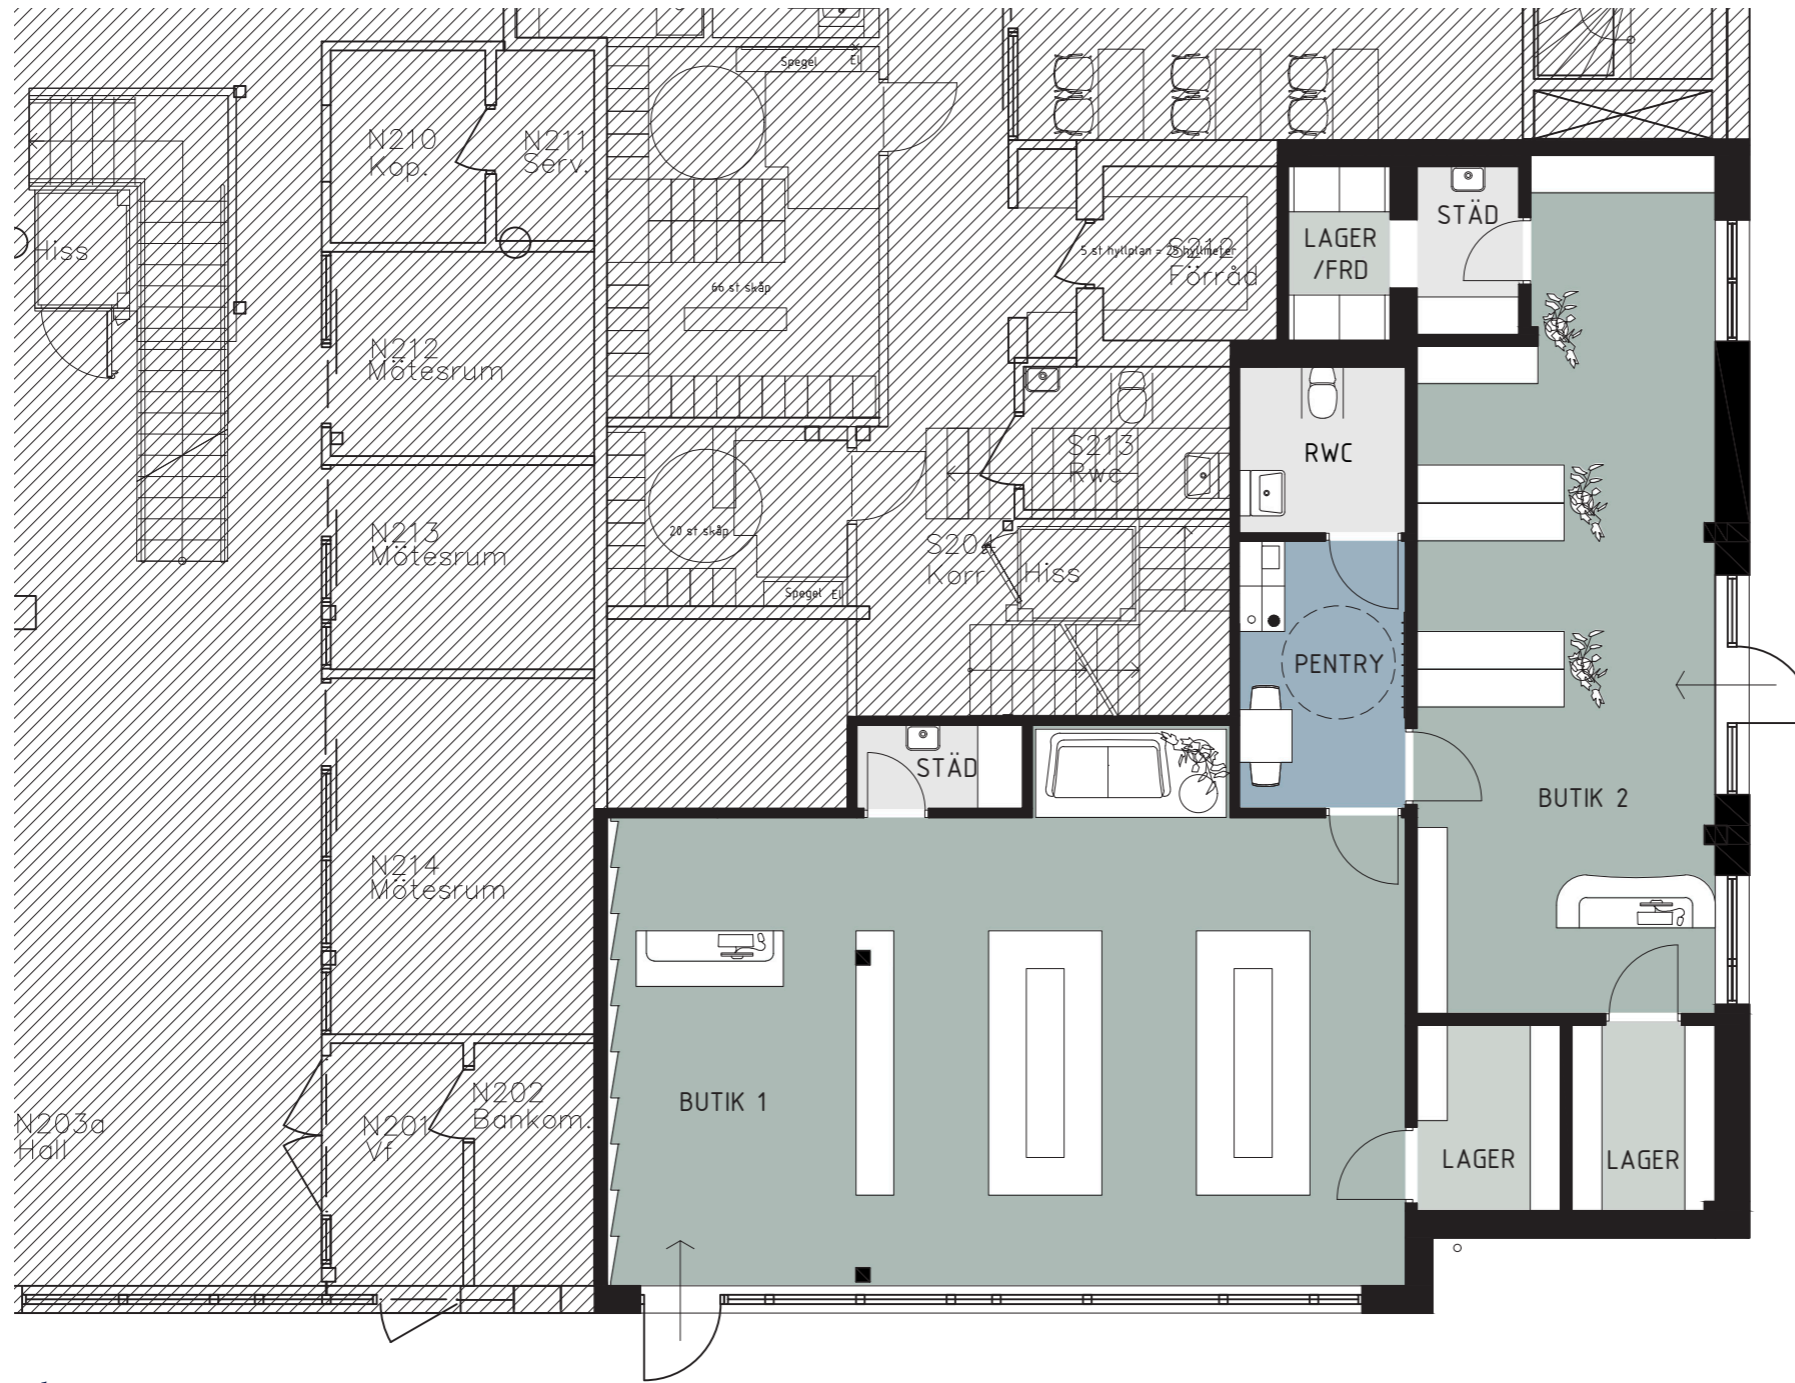

LOKALFAKTA
Råda torg mölnlycke - Butik

Alternativ 3

SKALA 1:100 (A3)

LOKALFAKTA
 Råda torg mölnlycke
 Plan 1

LOKALNUMMER:

3867

LOKALAREA: (CIRKA)

Butik 1 : 73m²

Butik 2 : 60 m²

Gemensam yta : 14 m²

SEKTION

ORIENTERINGSVY

Uppifrån

FÖRKLARINGAR

- Butik
- Pentry
- Lager/Förråd
- Entré/WC/Städ