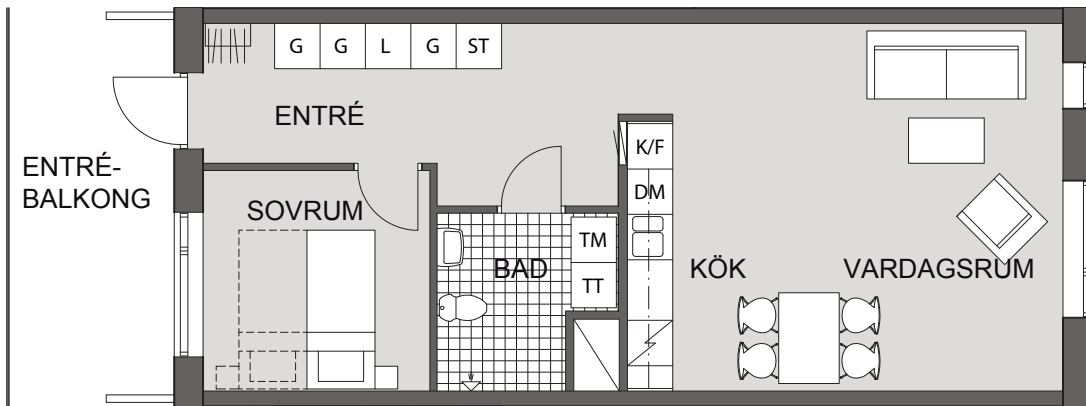

KV. VÅGMÄSTAREN

GUSTAF DALÉNSGATAN 6 - ÖSTRA KVILLEBÄCKEN

BOFAKTA

2 RK 55 m²

Lgh nr 1502-1402

WALLENSTAM

Ytangelser är preliminära
Rätt till mindre ändringar förbehålles

0 1 2 3 4 5m

TECKENFÖRKLARING

	kapphylla		klädkammare
	garderob		spis
	linneskåp		tvättmaskin
	städskåp		torktumlare
	kyl/frys		tvättpelare (TM/TT)
	diskmaskin		klinker

VÅNINGSPLAN

plan 7
plan 6
plan 5
plan 4
plan 3
plan 2
plan 1 entréplan
plan 0