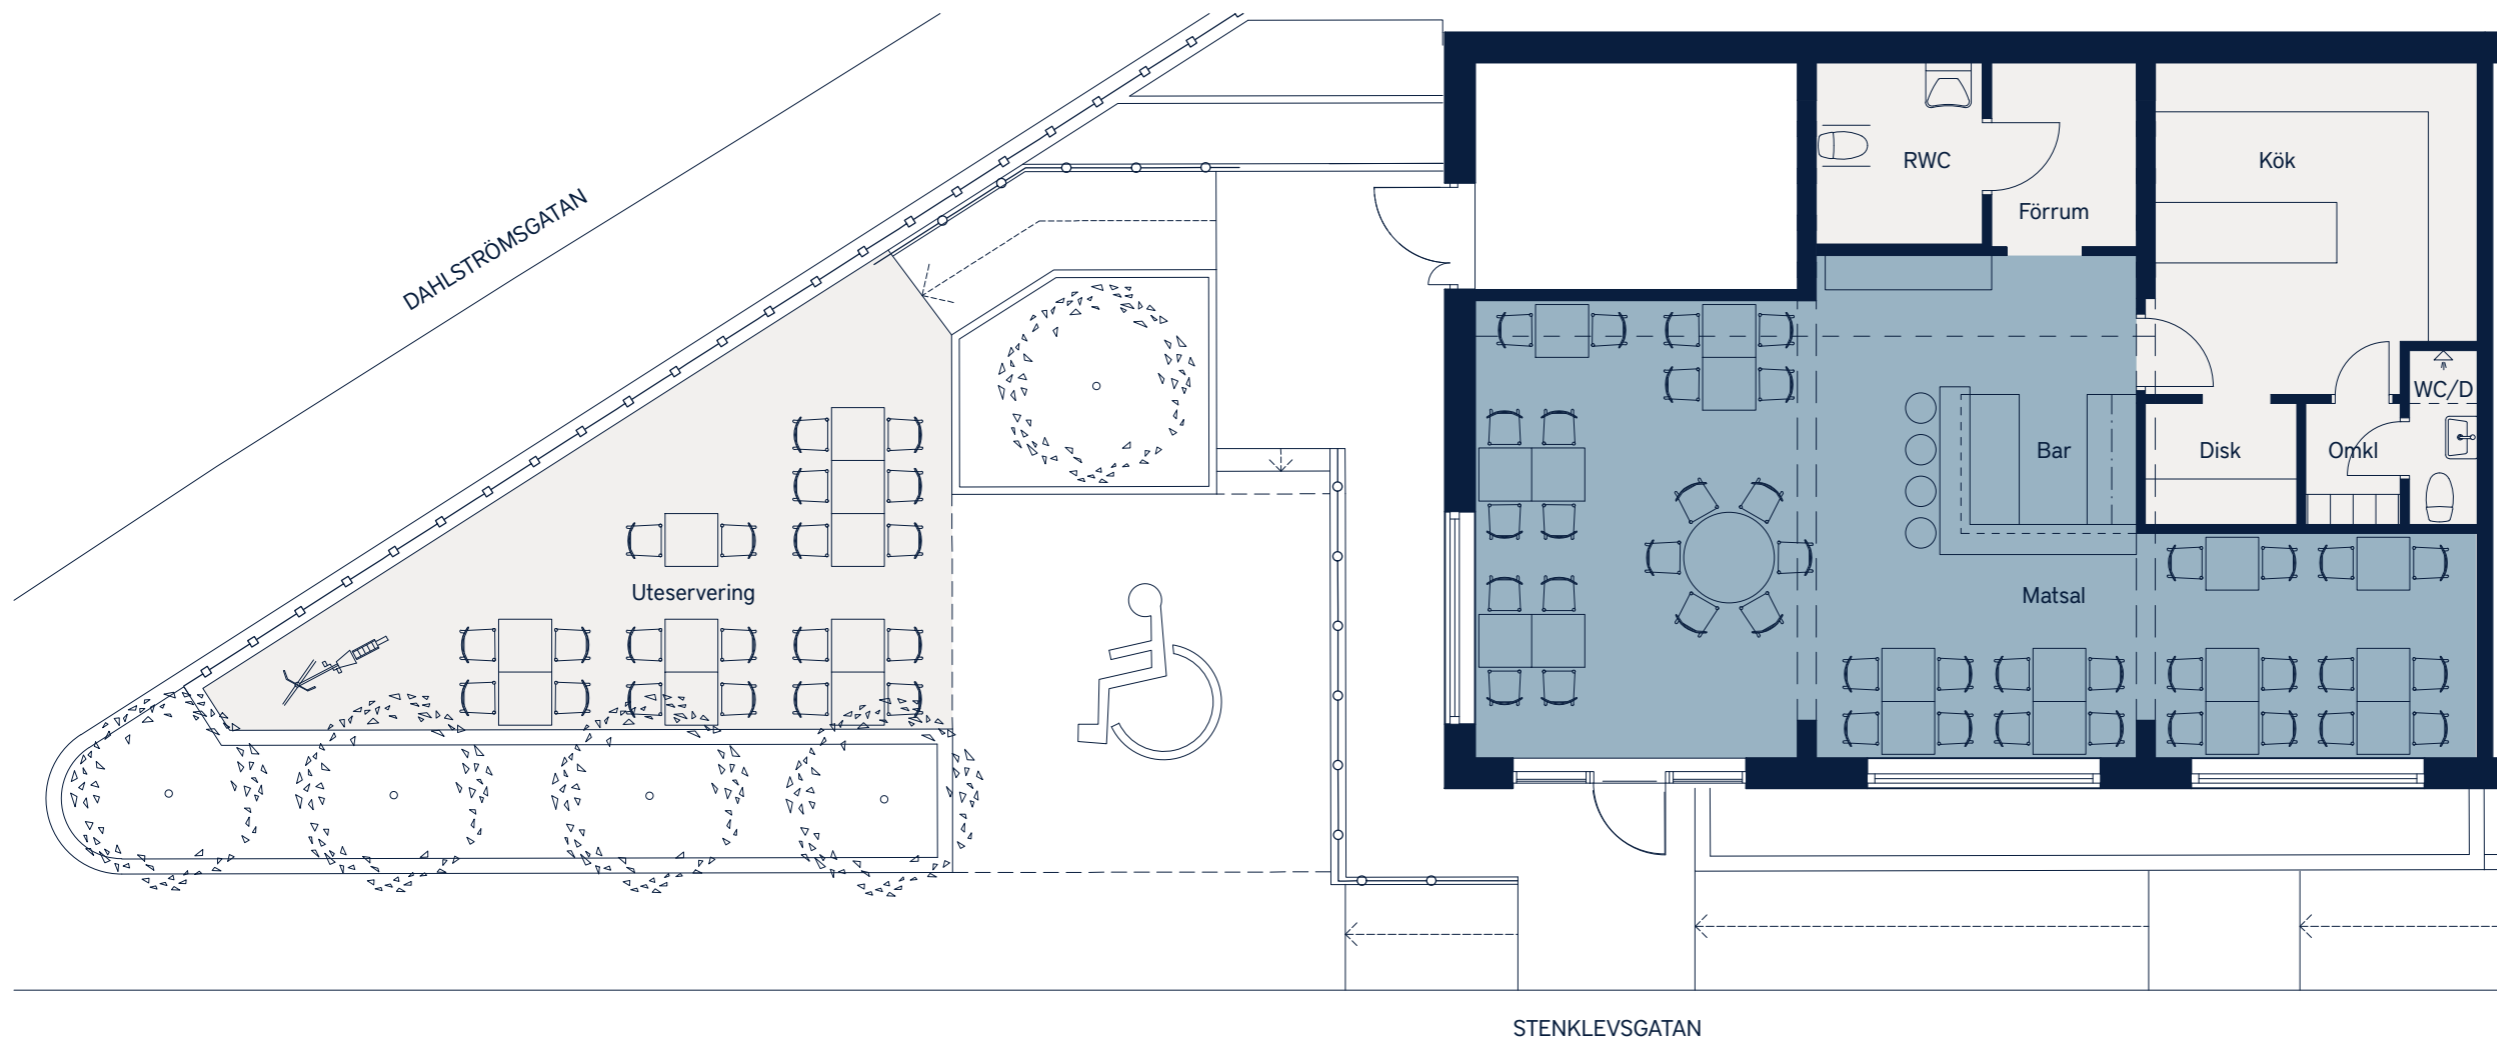

LOKALFAKTABLAD
Kv. Godhems backe – Majorna 350:6

LOKALFAKTA
Godhems backe

LOKALNUMMER:

2

LOKALAREA: (CIRKA)

122 m²

TAKHÖJD: (CIRKA)

3800 mm

SEKTION

ORIENTERINGSVY

Uppifrån

FÖRKLARINGAR

Planen är ett förslag

Planlösningen kan diskuteras