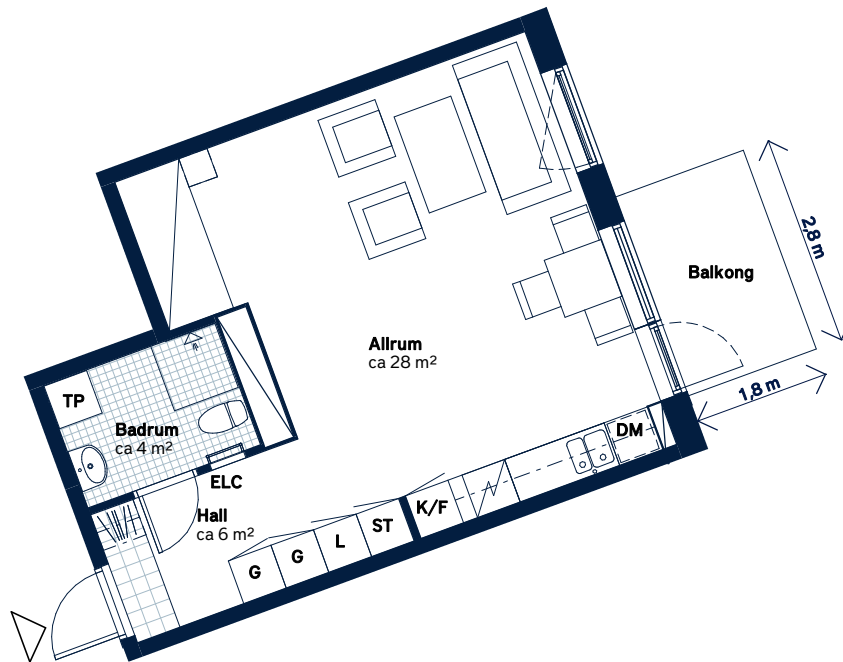

BOFAKTABLAD

Elisedal - Krokslätt, Göteborg

SKALA 1:100 (A4)

<p>LÄGENHETSNUMMER: 8042-1302</p>	<p>BOAREA: (CIRKA) 40m²</p>	<p>ANTAL RUM OCH KÖK 1</p>																		
<p>ORIENTERINGSVY</p>	<p>SEKTIONSVY</p>	<p>FÖRKLARINGAR</p> <table border="0"> <tr> <td>G Garderob</td> <td>TM Tvättmaskin</td> </tr> <tr> <td>ST Städsåp</td> <td>TT Torktumlare</td> </tr> <tr> <td>L Linnesåp</td> <td>TP Tvättpelare</td> </tr> <tr> <td> Spis</td> <td> Klinker</td> </tr> <tr> <td>K Kylåp</td> <td> Hatthylla</td> </tr> <tr> <td>F Frys</td> <td> Öppningsbart fönster</td> </tr> <tr> <td>K/F Kyl/frys</td> <td>ELC Elcentral</td> </tr> <tr> <td>DM Diskmaskin, förberett för micro i översåp</td> <td> Handdukstork</td> </tr> <tr> <td></td> <td>RH Rumshöjd</td> </tr> </table>	G Garderob	TM Tvättmaskin	ST Städsåp	TT Torktumlare	L Linnesåp	TP Tvättpelare	Spis	Klinker	K Kylåp	Hatthylla	F Frys	Öppningsbart fönster	K/F Kyl/frys	ELC Elcentral	DM Diskmaskin, förberett för micro i översåp	Handdukstork		RH Rumshöjd
G Garderob	TM Tvättmaskin																			
ST Städsåp	TT Torktumlare																			
L Linnesåp	TP Tvättpelare																			
Spis	Klinker																			
K Kylåp	Hatthylla																			
F Frys	Öppningsbart fönster																			
K/F Kyl/frys	ELC Elcentral																			
DM Diskmaskin, förberett för micro i översåp	Handdukstork																			
	RH Rumshöjd																			

Generell golvbeläggning om inget annat anges: ekparkett, trestav. Den angivna lägenhetsstorleken kan skilja sig från summan av rummens enskilda areor då samtliga areor är avrundade, samt då den totala arean inkluderar innerväggar. Upprättad: 200917 - Wallenstam förbehåller sig rätten till ändringar.