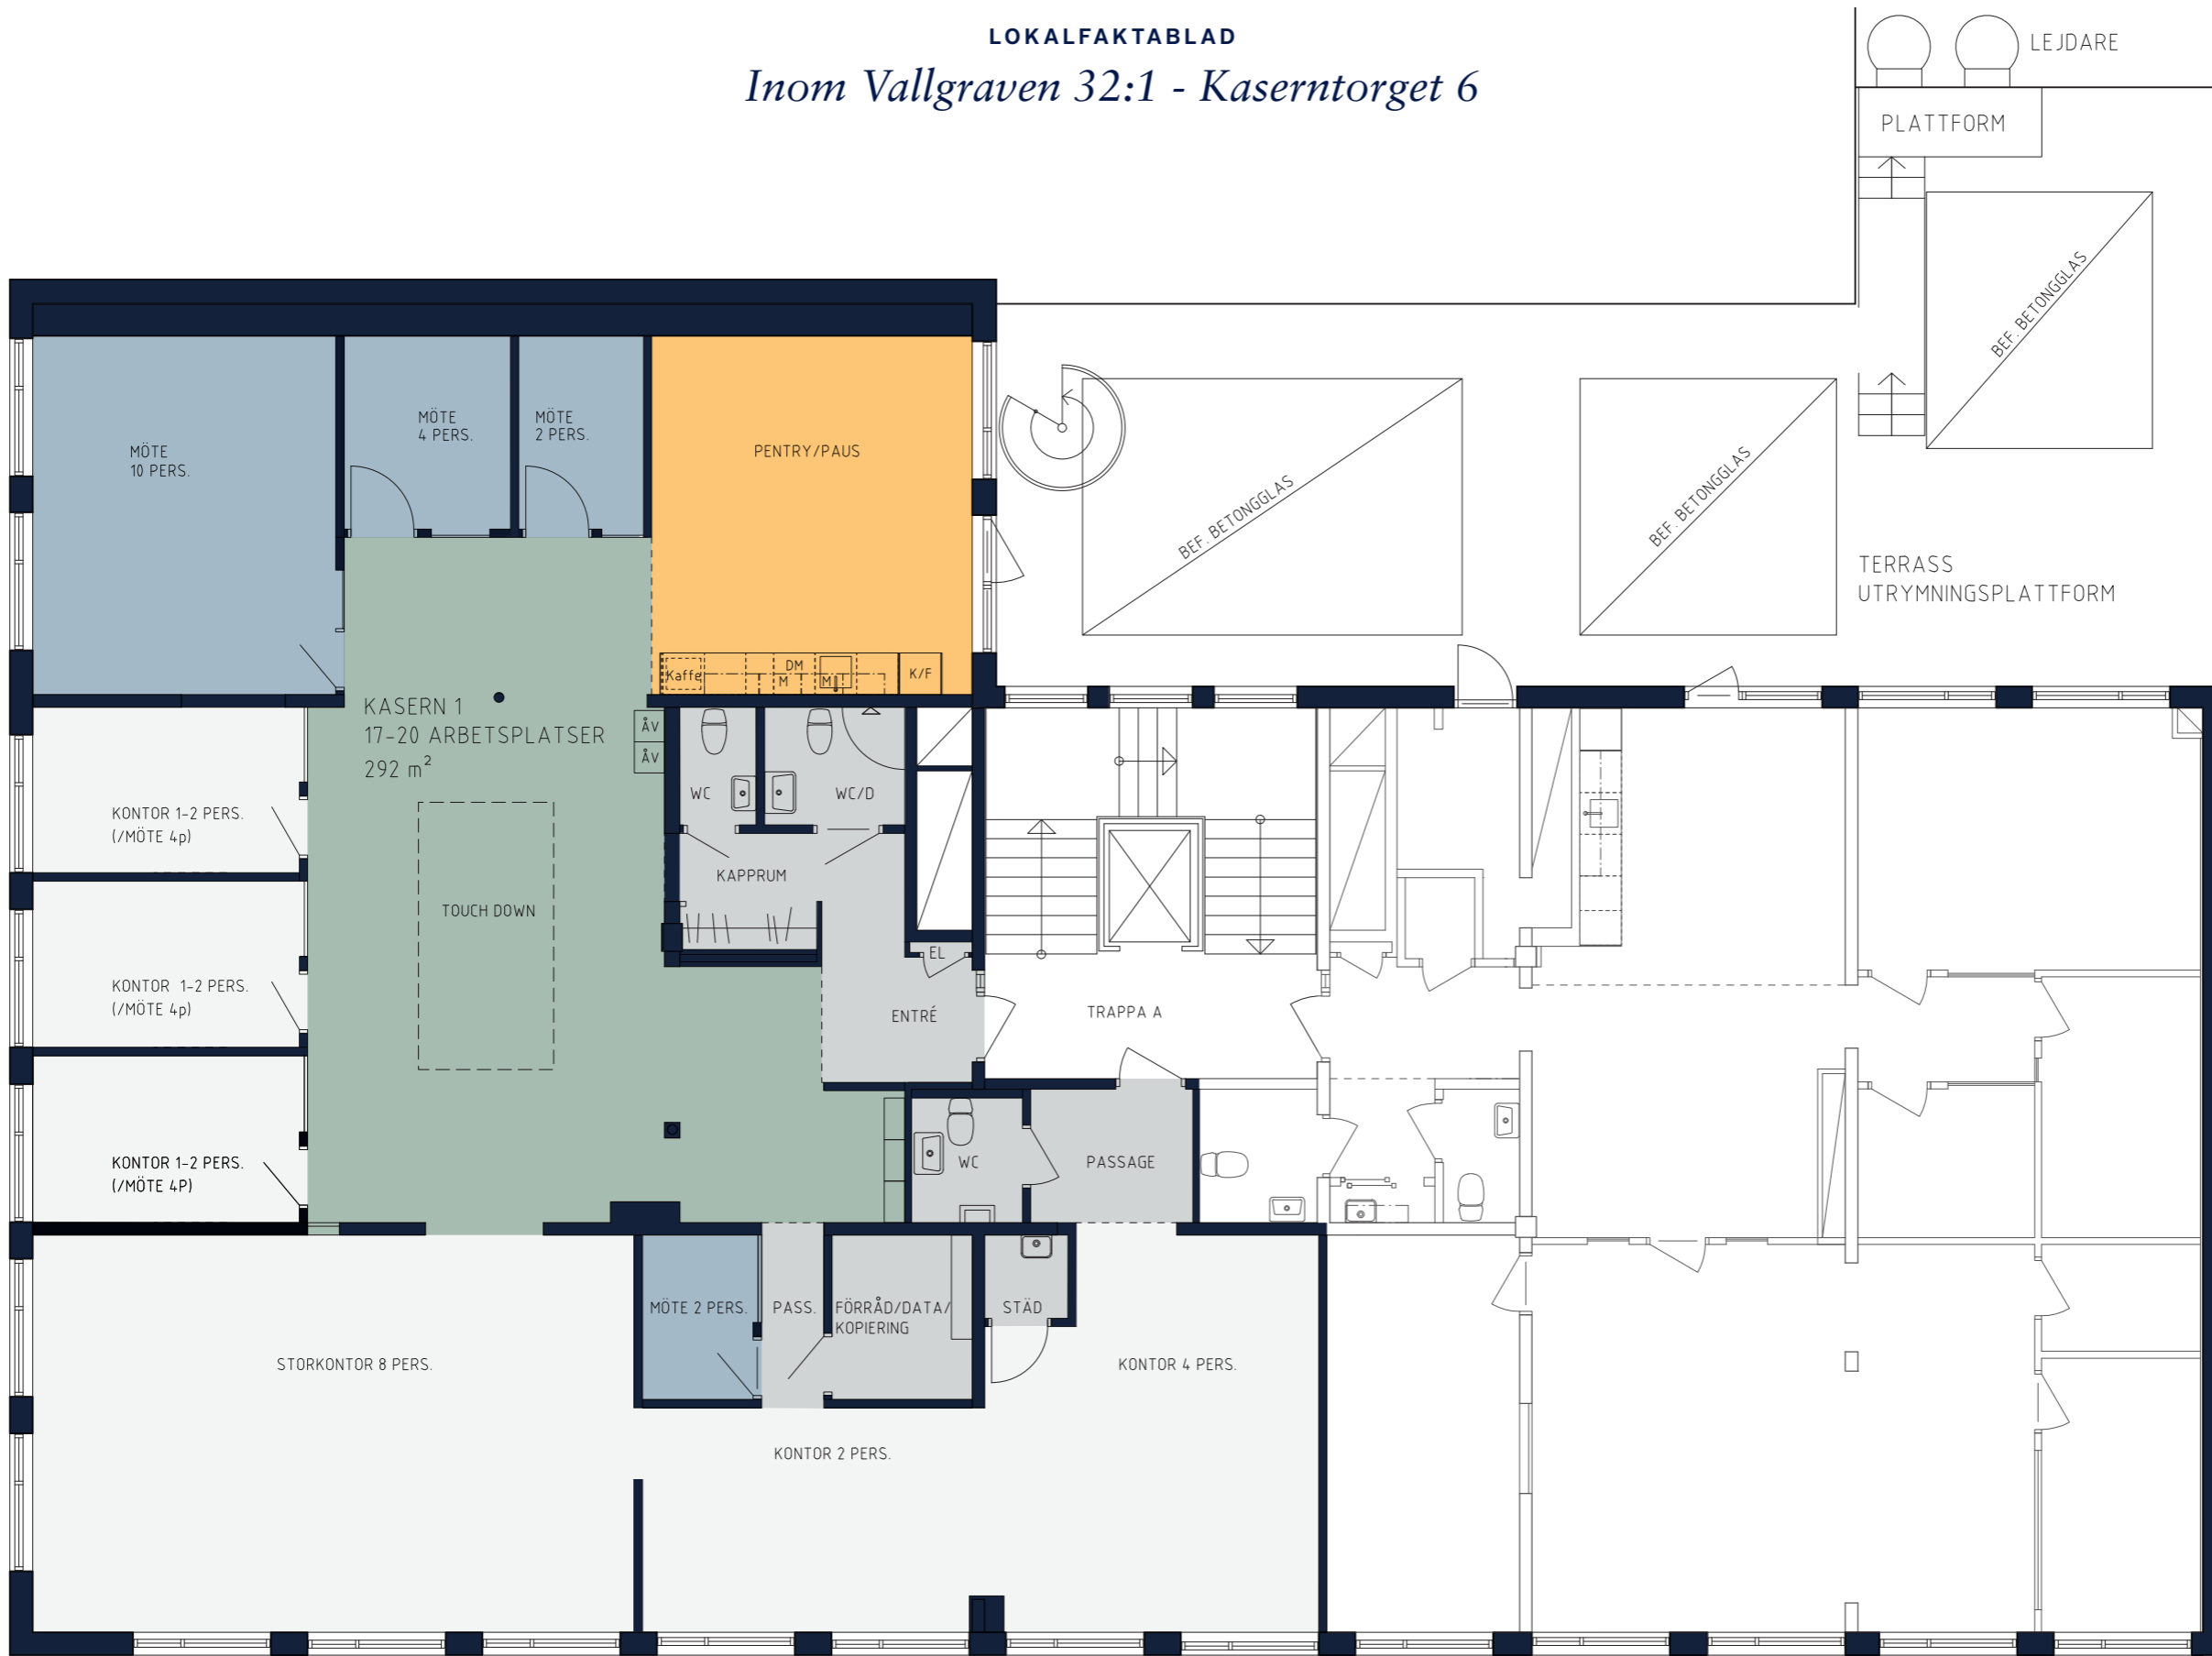

LOKALFAKTABLAD

Inom Vallgraven 32:1 - Kaserntorget 6

OMRÅDE  
Inom Vallgraven

ADRESS  
Kaserntorget 6  
LOKALAREA: (CIRKA)  
292 m<sup>2</sup>

SEKTION

ORIENTERINGSVY  
Uppifrån

FÖRKLARINGAR

- Pentry-pausrum
- Touch down/loungeyta
- Mötesrum
- Arbetsplatser
- Övrigt

ARKITEKT  
**KROOK  
& TJÄDER**

Upprättad: 2022-09-30  
Wallenstam förbehåller sig rätten till ändringar.

PLAN 3, 1 TRAPPA

SKALA 1:100 (A3)

LOKALFAKTABLAD  
*Inom Vallgraven 32:1 - Kaserntorget 6*

**OMRÅDE**  
*Inom Vallgraven*

**ADRESS**  
*Kaserntorget 6*

**LOKALAREA: (CIRKA)**  
**292 m<sup>2</sup>**

**SEKTION**

*Gata*

**ORIENTERINGSVY**  
*Uppifrån*

**FÖRKLARINGAR**

- Pentry-pausrum*
- Touch down/loungeyta*
- Mötesrum*
- Arbetsplatser*
- Övrigt*

**ARKITEKT**  
**KROOK & TJÄDER**

PLAN 3, 1 TRAPPA

SKALA 1:100 (A3)