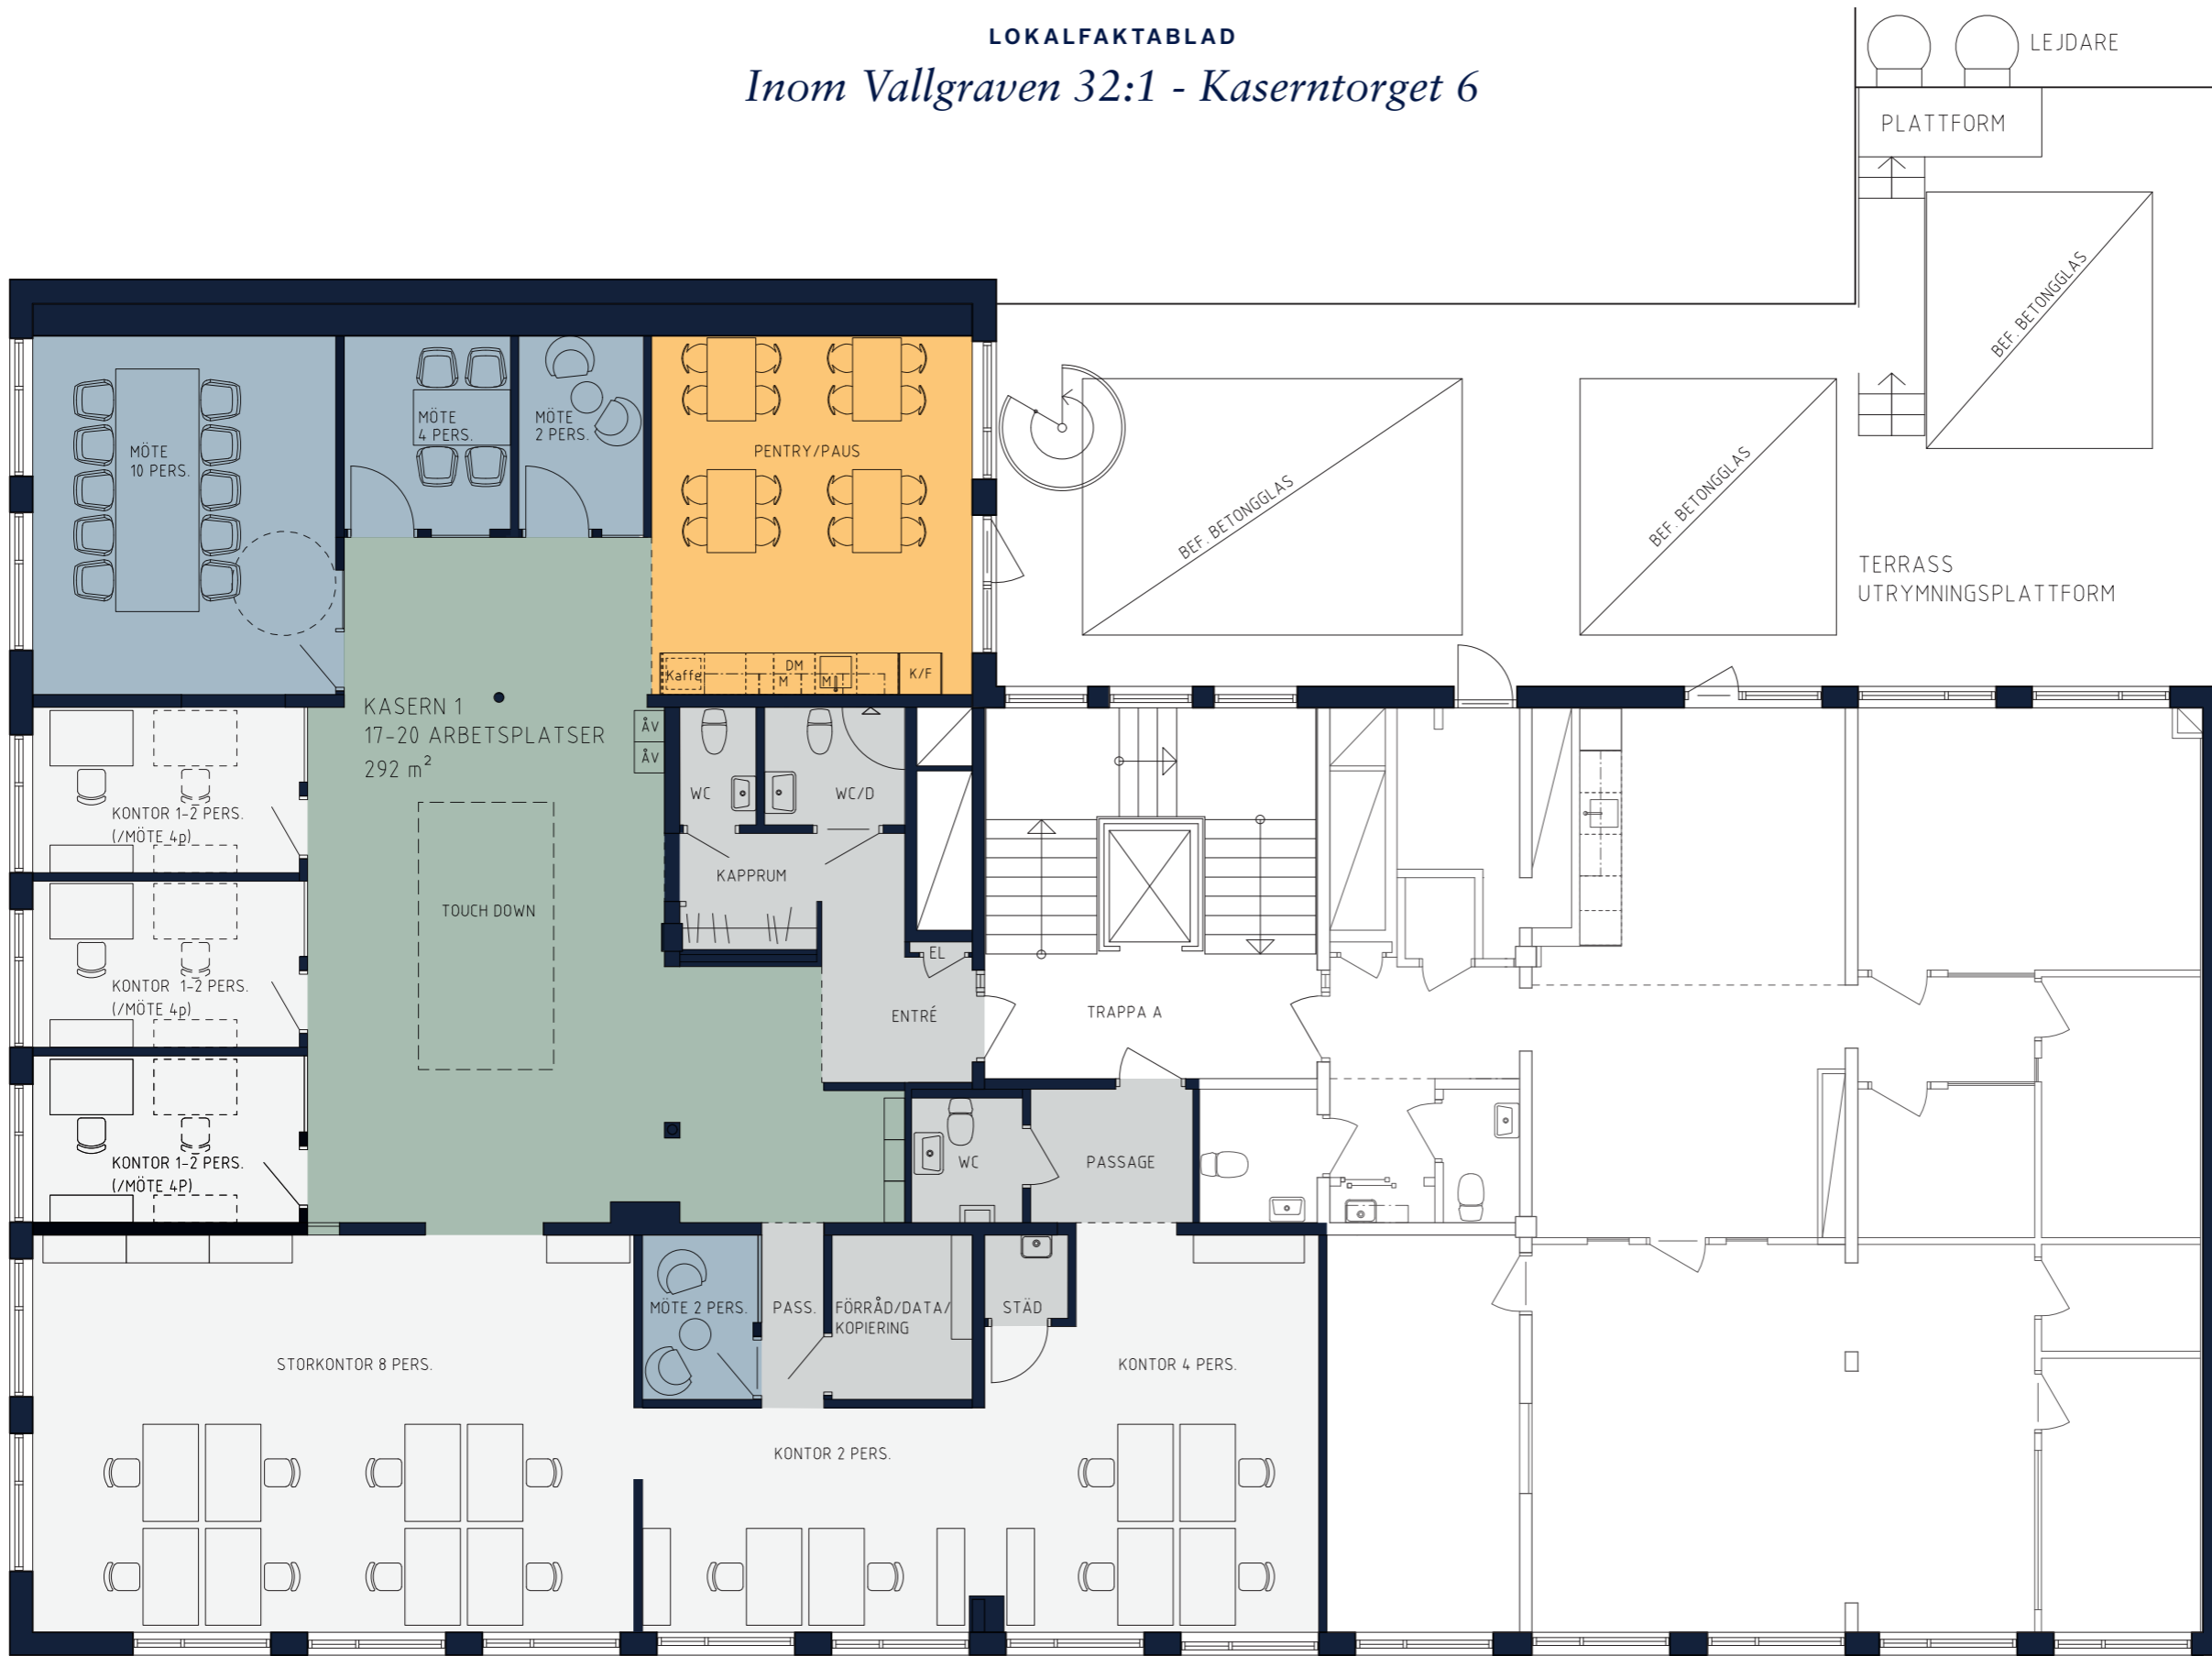

LOKALFAKTABLAD

Inom Vallgraven 32:1 - Kaserntorget 6

OMRÅDE  
Inom Vallgraven

ADRESS  
Kaserntorget 6  
LOKALAREA: (CIRKA)  
292 m<sup>2</sup>

SEKTION

ORIENTERINGSVY  
Uppifrån

FÖRKLARINGAR

- Pentry-pausrum
- Touch down/loungeyta
- Mötesrum
- Arbetsplatser
- Övrigt

ARKITEKT  
**KROOK  
& TJÄDER**

Upprättad: 2022-09-30  
Wallenstam förbehåller sig rätten till ändringar.

PLAN 3, 1 TRAPPA

SKALA 1:100 (A3)

LOKALFAKTABLAD  
*Inom Vallgraven 32:1 - Kaserntorget 6*

**OMRÅDE**  
*Inom Vallgraven*

**ADRESS**  
*Kaserntorget 6*

**LOKALAREA: (CIRKA)**  
**292 m<sup>2</sup>**

**SEKTION**

*Gata*

**ORIENTERINGSVY**  
*Uppifrån*

**FÖRKLARINGAR**

- Pentry-pausrum*
- Touch down/loungeyta*
- Mötesrum*
- Arbetsplatser*
- Övrigt*

**ARKITEKT**  
**KROOK & TJÄDER**

PLAN 3, 1 TRAPPA

SKALA 1:100 (A3)