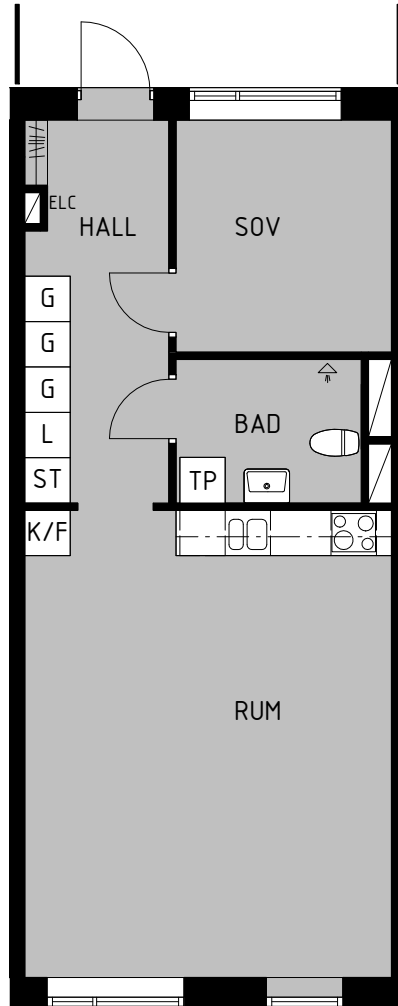

KV KNÖLNATEN

GUSTAF DALÉNSGATAN 7B
ÖSTRA KVILLEBÄCKEN

BOFAKTABLAD

2 RoK 54 m²
Lgh nr 1402-1302

WALLENSTAM

Ytangivelser är preliminära
Rätt till mindre ändringar förbehålles

TECKENFÖRKLARING

G	garderob	TM	tvättmaskin
L	linneskåp	TT	torktumlare
ST	städskåp	TP	tvättpelare
H	hyllskåp	K/F	kyl/frys
	kapphylla	K	kyl
	spis	F	frys
		KLK	klädkammare

VÅNINGSPLAN

	plan 16
	plan 15
plan 14	
plan 13	
plan 12	
plan 11	
plan 10	
källare/entréplan 09	

LÄGE I HUSET