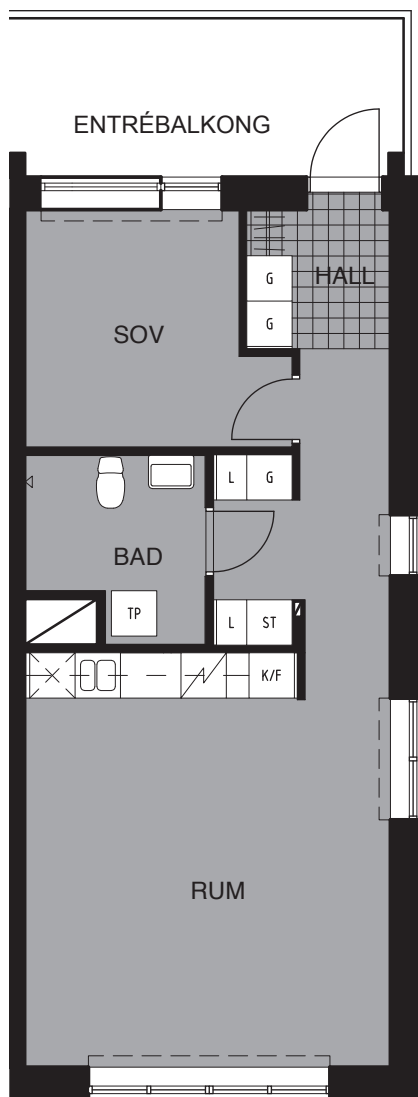

LÅNGÄNGEN
 GUSTAF DALÉNSGATAN 12
 ÖSTRA KVILLEBÄCKEN
 BOFAKTABLAD

2 RoK 54 m²
 LGH NR 1704-1604

WALLENSTAM

Ytangivelser är preliminära.
 Rätt till ändringar förbehålles

TECKENFÖRKLARING

G	GARDEROB	TP	TVÄTTPELARE
L	LINNESKÅP	DM	DISKMASKIN
ST	STÄDSKÅP	K/F	KYL/FRYS
H	HYLLSKÅP	K	KYL
	KAPPHYLLA	F	FRYS
□	SPIS	KLK	KLÄDKAMMARE
□	PLATS FÖR DISKMASKIN		

VÅNINGSPLAN

LÄGE I HUSET