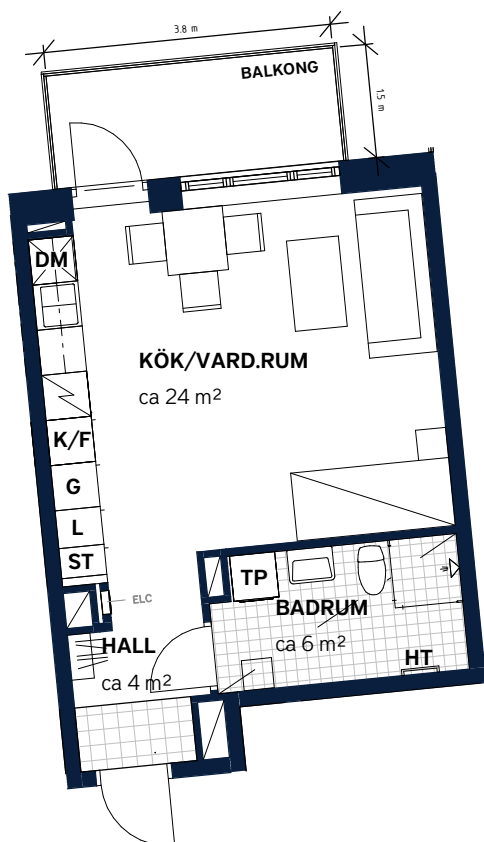

BOFAKTABLAD

Mölnlycke Fabriker - Kv. Väven, Mölnlycke

SKALA 1:100 (A4)

<p>LÄGENHETSNUMMER: 4043 <i>nationellt nr: 1303</i></p>	<p>BOARE: (CIRKA) 35 m²</p>	<p>ANTAL RUM OCH KÖK 1</p>																
<p>ORIENTERINGSVY <i>Uppifrån</i></p>	<p>FASADVY <i>Norr från Bruksgatan</i></p>	<p>FÖRKLARINGAR</p> <table border="0"> <tr> <td>G Garderob</td> <td>L Linneskåp</td> </tr> <tr> <td>ST Städsåp</td> <td>H Hatthylla</td> </tr> <tr> <td>S Spis</td> <td>K Klinker</td> </tr> <tr> <td>K Kylskåp</td> <td>M Förberett för mikro i överskåp</td> </tr> <tr> <td>F Frys</td> <td>ELC Elcentral</td> </tr> <tr> <td>DM Diskmaskin, förberett för mikro i överskåp</td> <td>G Gipsinklädnad i tak</td> </tr> <tr> <td>TP Tvättpelare</td> <td>HT Handduktork</td> </tr> <tr> <td></td> <td>M Multimediauttag</td> </tr> </table>	G Garderob	L Linneskåp	ST Städsåp	H Hatthylla	S Spis	K Klinker	K Kylskåp	M Förberett för mikro i överskåp	F Frys	ELC Elcentral	DM Diskmaskin, förberett för mikro i överskåp	G Gipsinklädnad i tak	TP Tvättpelare	HT Handduktork		M Multimediauttag
G Garderob	L Linneskåp																	
ST Städsåp	H Hatthylla																	
S Spis	K Klinker																	
K Kylskåp	M Förberett för mikro i överskåp																	
F Frys	ELC Elcentral																	
DM Diskmaskin, förberett för mikro i överskåp	G Gipsinklädnad i tak																	
TP Tvättpelare	HT Handduktork																	
	M Multimediauttag																	

Generellrumshöjd (exkl. undertak) ca 2,5 meter, på plan 09 ca 3,1 meter, på plan 10 ca 2,7 meter, på övervåning i etagelägenhet ca 3,1 meter. Upprättad 2021-08-17 - Wallenstam förbehåller sig rätten till ändringar.