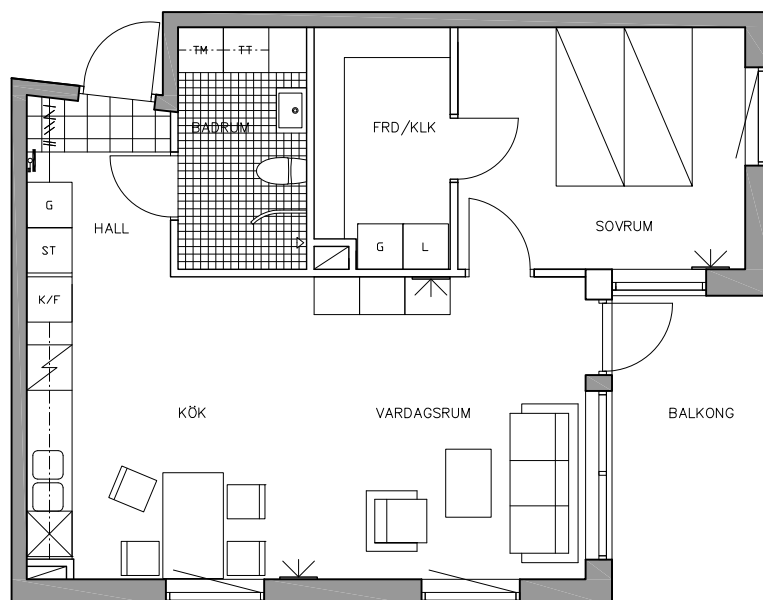

## SVANHÖJDEN

OXELVÄGEN, ÄLTA, NACKA

BOFAKTA

2 RoK

ca 59 m<sup>2</sup>

LGH NR

0115, 0215, 0315

0135, 0235, 0335

0155, 0255, 0355

### FÖRKLARINGAR:

 LINNESKÅP	 TVÄTTMASKIN
 STÅDSKÅP	 TORKTUMLARE
 GARDEROB	 DISKMASKIN
 ELSPIS	 PLATS FÖR DISKMASKIN
 KYL/FRYS	 KLINKER
 KYL	 KAPPHYLLA
 FRYS	 EL-CENTRAL
 FAST FÖNSTER	 ÖPPNINGSBART FÖNSTER
	 TV-UTTAG