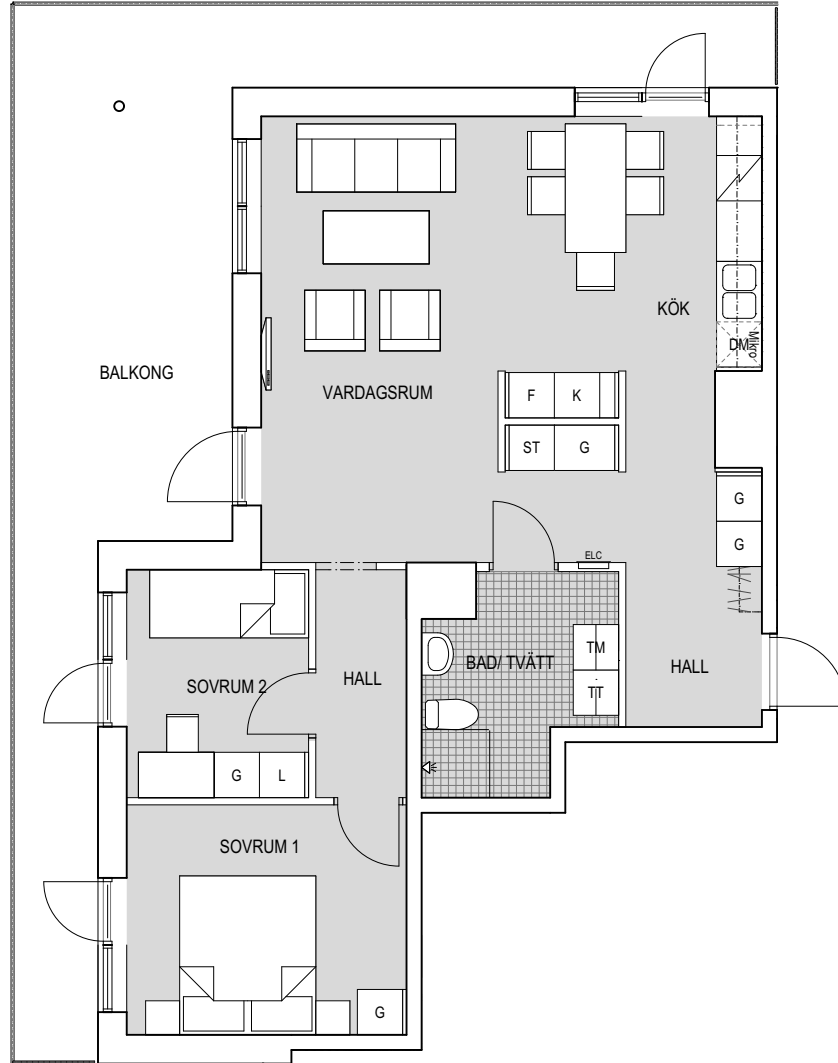

STALLBACKEN

ÅBY ALLÉ 67 - MÖLNDALS STAD

BOFAKTA

3 RoK 73 m²

Lgh nr 4402-1302

WALLENSTAM

Ytangivelser är preliminära
Rätt till mindre ändringar förbehålles

TECKENFÖRKLARING

	SPIS		HATTHYLLA
	KYL/FRYS		TVÄTTMASKIN
	KYL		TORKTUMLARE
	FRYS		GARDEROB
	DISKMASKIN		LINNESKÅP
	KLINKER BAD/TVÄTT		STÄDSKÅP

DEL AV GOLV I HALL
Slät betong

LÄGE I HUSET

VÄNINGSPLAN

HUS 9