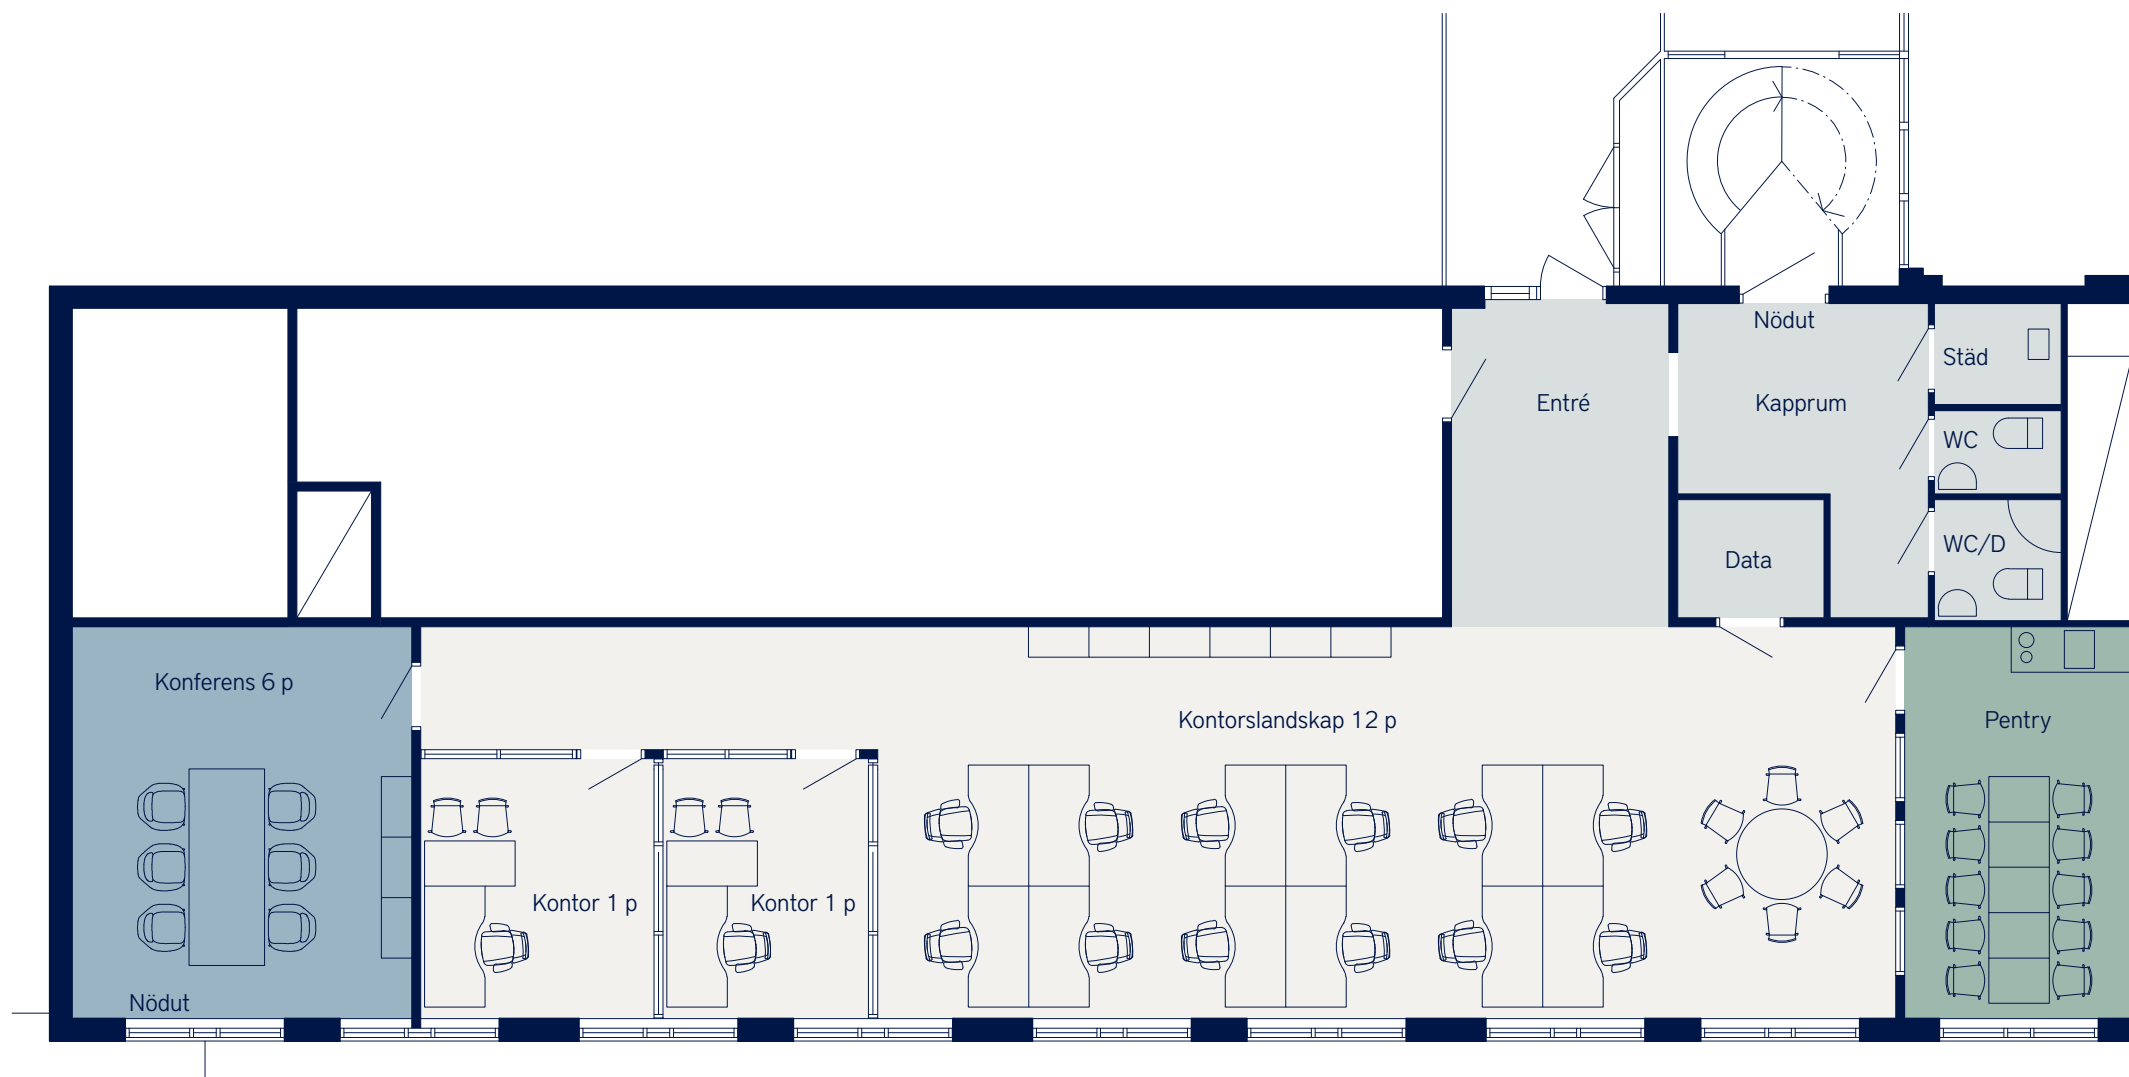

LOKALFAKTLAD  
Kv. Gårda 22:24

OMRÅDE:  
Kv. Gårda 22:24

ADRESS:  
Vädursgatan 5

LOKALAREA: (CIRKA)  
176 m<sup>2</sup>

ORIENTERINGSVY  
Uppifrån

FÖRKLARINGAR

- Pentry/paus
- Mötesrum / Konferens
- Arbetsplatser
- Övrigt

SKALA 1:100 (A3)

Upprättad: 2024.05.24  
Wallenstam förbehåller sig rätten till ändringar.