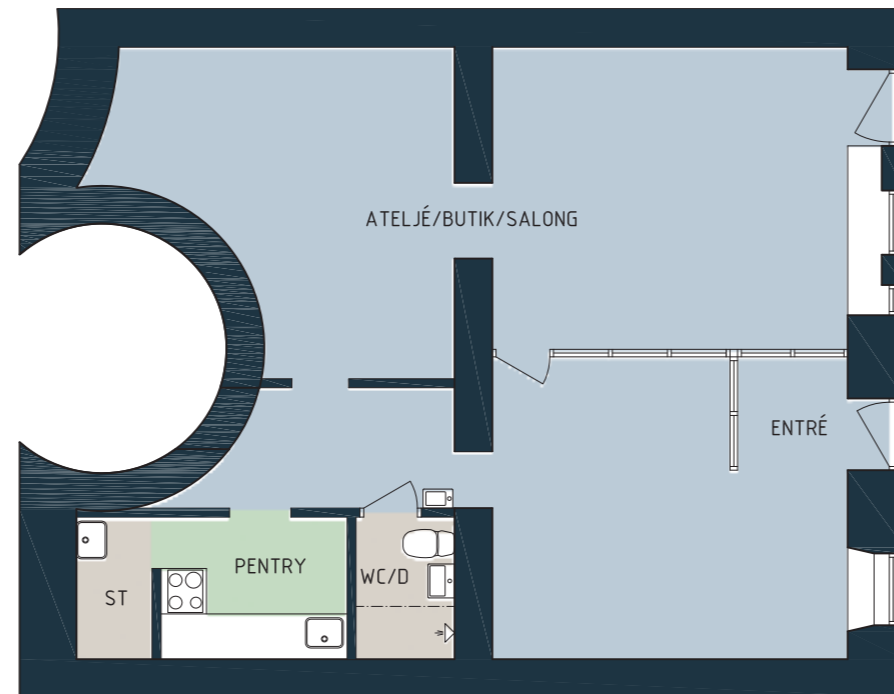

LOKALFAKTABLAD  
Övre Djupedalsgatan 7A

LOKALFAKTA  
Övre Djupedalsgatan 7A

LOKALNUMMER:

6483-5001

LOKALAREA: (CIRKA)

72 m<sup>2</sup>

SEKTION

ORIENTERINGSVY

Uppifrån

FÖRKLARINGAR

Ateljé/Butik/Salong

Pentry

Övrigt

Bef. vägg

Bef. dörr

thorbjörnsson +  
edgren arkitekter