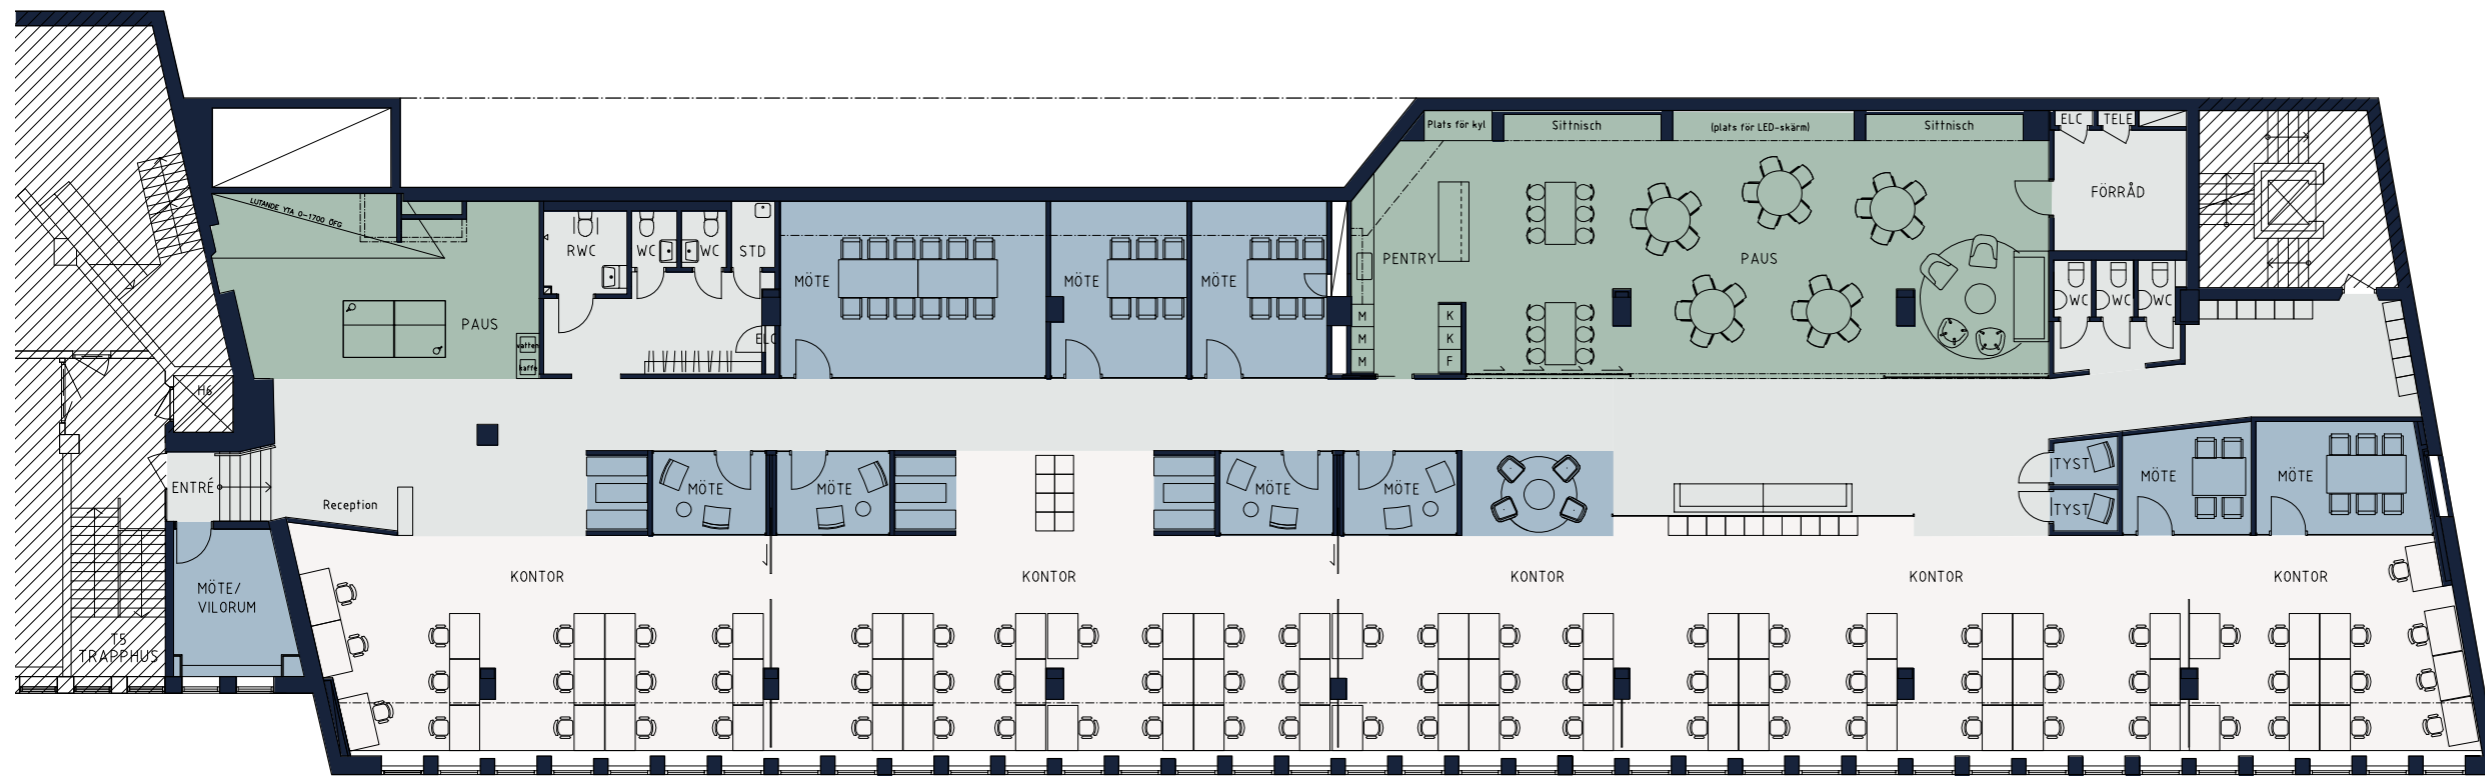

LOKALFAKTABLAD  
*Inom Vallgraven 60:9 - Ekelundsgatan 9*

EKELUNDSGATAN

*Kontor möblerat*

OMRÅDE  
*Inom Vallgraven*

ADRESS  
*Ekelundsgatan 9*

LOKALAREA: (CIRKA)  
 892 m<sup>2</sup>

SEKTION

ORIENTERINGSVY  
*Uppifrån*

FÖRKLARINGAR

- Pentry/Paus
- Mötesrum
- Arbetsplatser
- Övrigt

ARKITEKT  
**KROOK  
 & TJÄDER**