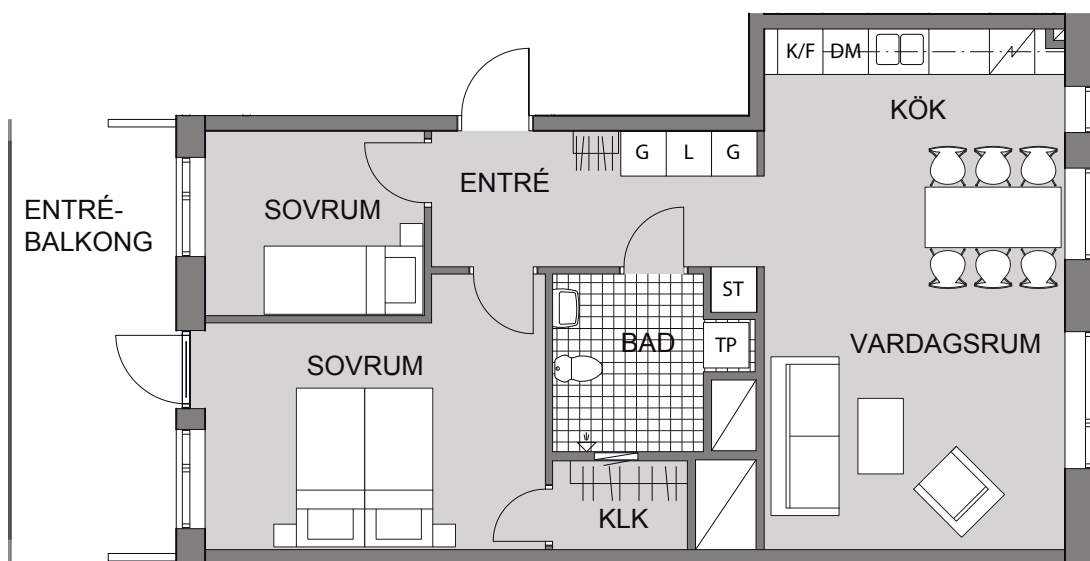

## GUSTAF DALÉNSGATAN 6 - ÖSTRA KVILLEBÄCKEN

### BOFAKTA

3 RK 66 m<sup>2</sup>

Lgh nr 1201-1101