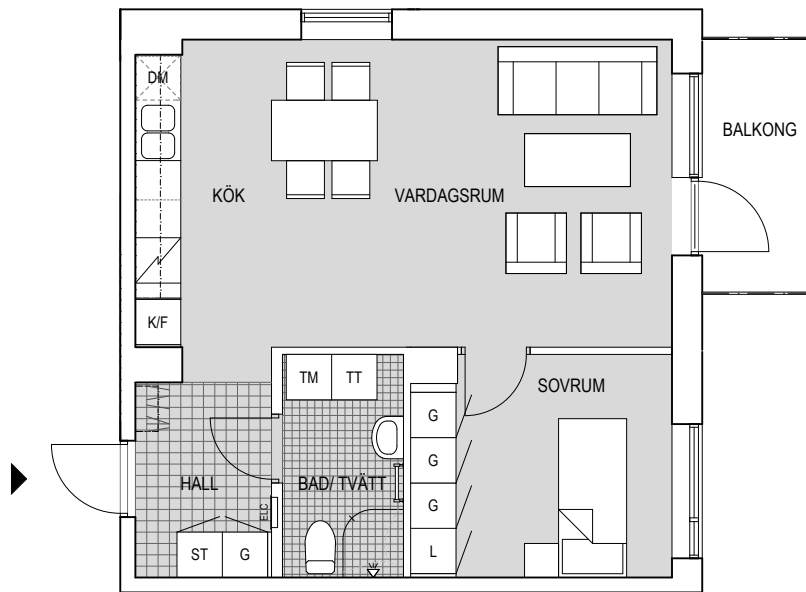

# STALLBACKEN - NIVÅ 2

ÅBY ALLÉ 51 - MÖLNDALS STAD

BOFAKTA  
 2 RoK 50 m<sup>2</sup>  
 Lgh nr 1202-1102

### TECKENFÖRKLARING

	SPIS		HATTHYLLA
	KYL/FRYS		KLINKER HALL
	KYL		KLINKER BAD/TVÄTT
	FRYS		GARDEROB - En hylla och en klädstång.
	DISKMASKIN		LINNESKÅP - Fem hyllor - Fyra trådkorgar på rullskenor
	TVÄTTMASKIN		STÄDSKÅP - En hylla - Giftskåp med barnsäkring - Hållare för dammsugarslang
	TORKTUMLARE		KLÄDKAMMARE

### VÅNINGSPLAN

Hus D2