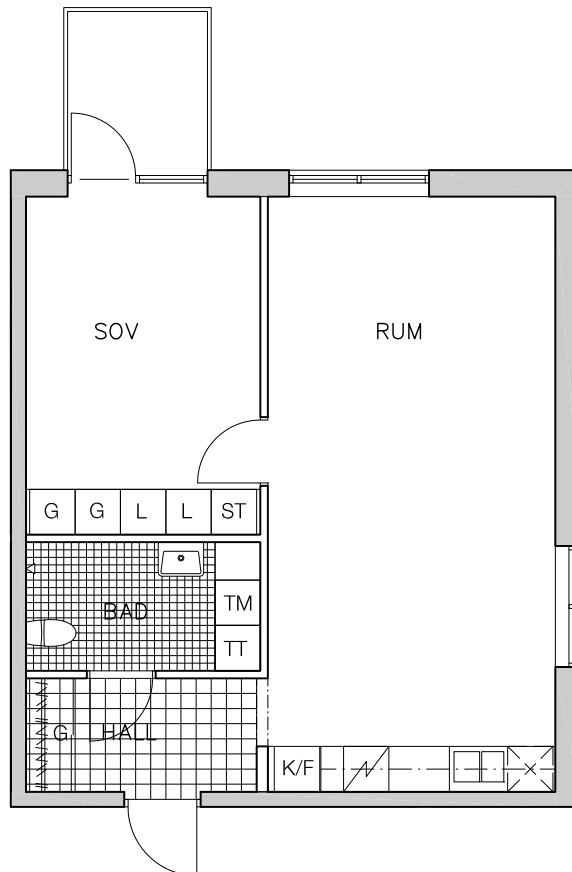

### AMIRALITETSGATAN 8

BOFAKTABLAD

2 RoK 55 m<sup>2</sup>  
Lgh nr 9206-1206

WALLENSTAM

YTANGIVELSER ÄR PRELIMINÄRA  
RÄTT TILL MINDRE ÄNDRINGAR FÖRBEHÅLLES

skala 1:100