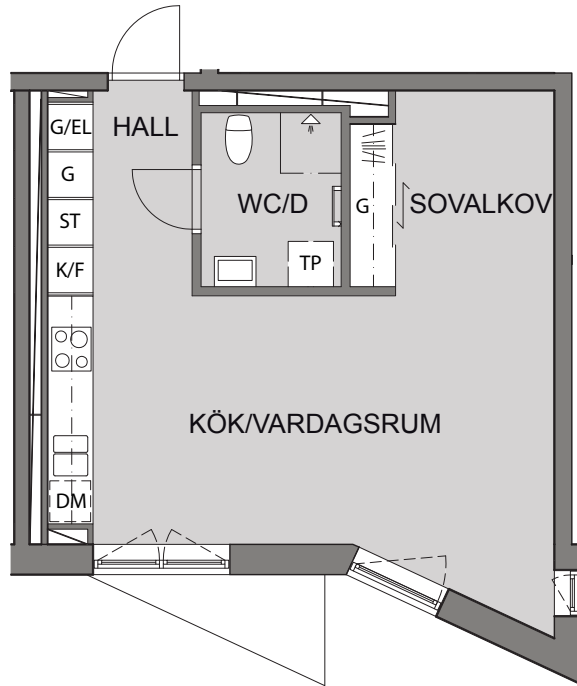

# KV. ÖRBYHUS

TEATERGATAN 36  
GÖTEBORG

BOFAKTABLAD

1 RK 41 m<sup>2</sup>

Lgh nr 3402-1402

WALLENSTAM

Ytangelser är preliminära  
Rätt till mindre ändringar förbehålles

0 1 2 3 4 5m

## TECKENFÖRKLARING

G garderob G/EL garderob med elc.

ST städsåp

↔ skjutdörrar

K/F kyl/frys

DM diskmaskin

⊙ sps

TP tvättpelare  
(tvättmaskin/torktumlare)

LÄGE I HUSET

plan 10  
plan 9 vån 6 tr  
plan 8 vån 5 tr  
plan 7 vån 4 tr  
plan 6 vån 3 tr  
plan 5 vån 2 tr  
plan 4 vån 1 tr

VÅNINGSPLAN

plan 3 entréplan  
Teatergatan