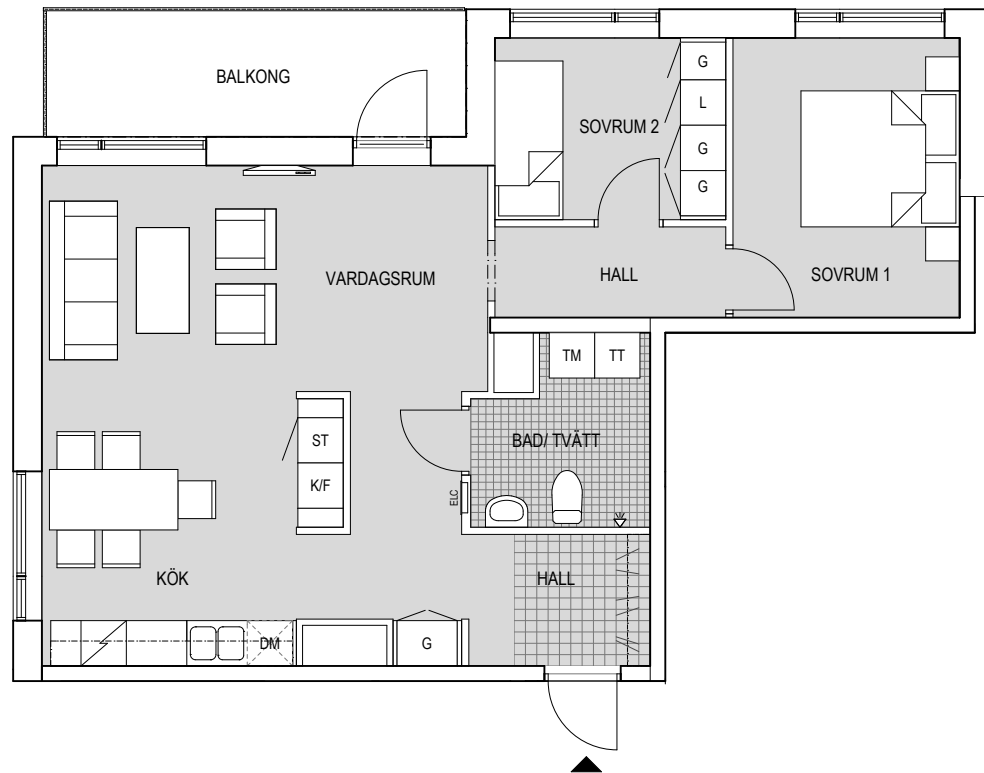

STALLBACKEN

ÅBY ALLÉ 21 - MÖLNDALS STAD

BOFAKTA

3 RoK 71 m²

Lgh nr 2105-1005

WALLENSTAM

Ytangivelser är preliminära
Rätt till mindre ändringar förbehålles

TECKENFÖRKLARING

	HATTHYLLA		DISKMASKIN
	GARDEROB		TVÄTTMASKIN
	LINNESKÅP		TORKTUMLARE
	STÄDSKÅP		KLINKER HALL
	SPIS		KLINKER BAD/TVÄTT
	KYL/FRYS		KLÄDKAMMARE

LÄGE I HUSET

VÅNINGSPLAN

plan 7
plan 6
plan 5
plan 4
plan 3
plan 2
plan 1
plan 0

HUS 6