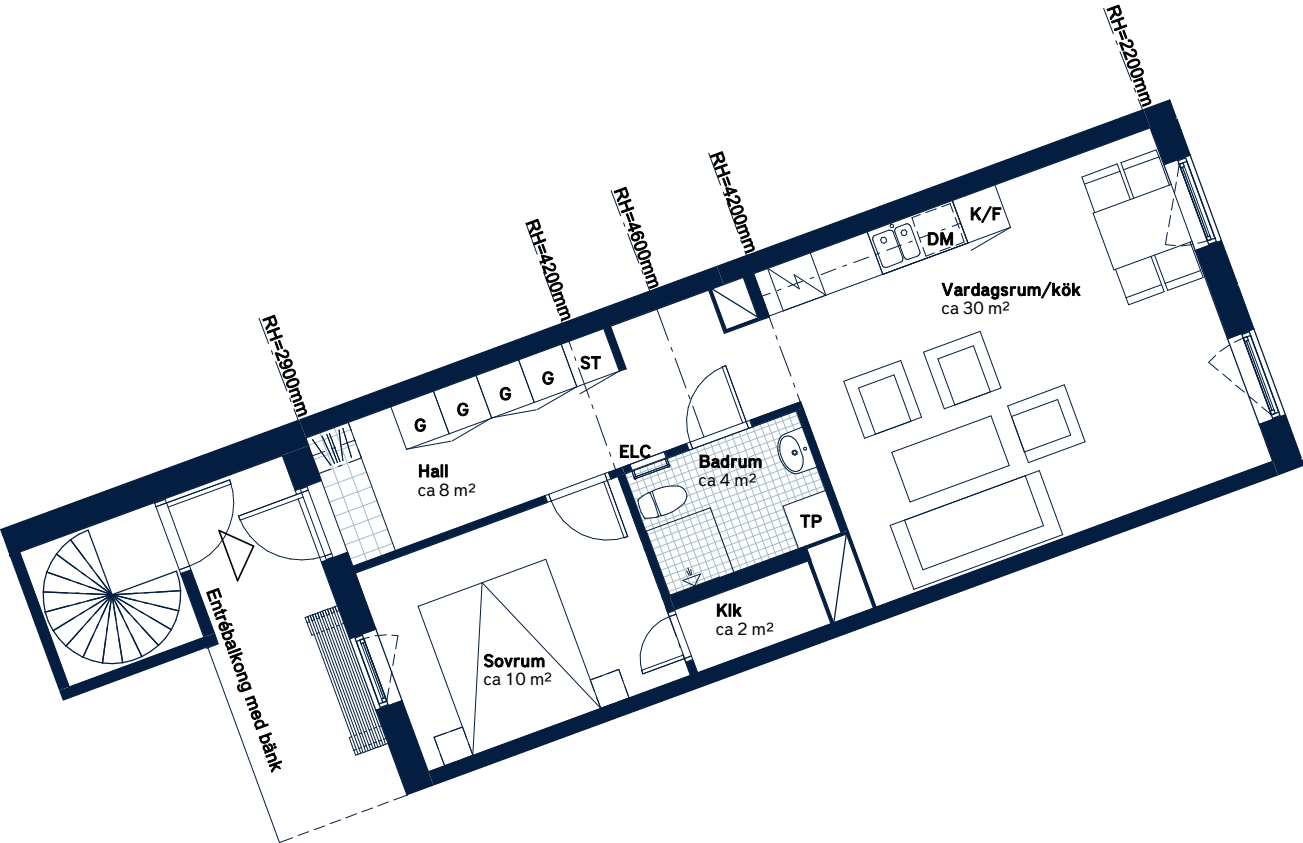

BOFAKTABLAD

Elisedal - Krokslätt, Göteborg

<p>LÄGENHETSNUMMER: 1085-1806</p>	<p>BOAREA: (CIRKA) 55m²</p>	<p>ANTAL RUM OCH KÖK 2</p>																		
<p>ORIENTERINGSVY</p>	<p>SEKTIONSVY</p>	<p>FÖRKLARINGAR</p> <table border="0"> <tr> <td>G Garderob</td> <td>TM Tvättmaskin</td> </tr> <tr> <td>ST Städskåp</td> <td>TT Torktumlare</td> </tr> <tr> <td>L Linneskåp</td> <td>TP Tvättpelare</td> </tr> <tr> <td> Spis</td> <td> Klinker</td> </tr> <tr> <td>K Kylskåp</td> <td> Hatthylla</td> </tr> <tr> <td>F Frys</td> <td> Öppningsbart fönster</td> </tr> <tr> <td>K/F Kyl/frys</td> <td>ELC Elcentral</td> </tr> <tr> <td>DM Diskmaskin, förberett för micro i överskåp</td> <td> Handdukstork</td> </tr> <tr> <td></td> <td>RH Rumshöjd</td> </tr> </table>	G Garderob	TM Tvättmaskin	ST Städskåp	TT Torktumlare	L Linneskåp	TP Tvättpelare	Spis	Klinker	K Kylskåp	Hatthylla	F Frys	Öppningsbart fönster	K/F Kyl/frys	ELC Elcentral	DM Diskmaskin, förberett för micro i överskåp	Handdukstork		RH Rumshöjd
G Garderob	TM Tvättmaskin																			
ST Städskåp	TT Torktumlare																			
L Linneskåp	TP Tvättpelare																			
Spis	Klinker																			
K Kylskåp	Hatthylla																			
F Frys	Öppningsbart fönster																			
K/F Kyl/frys	ELC Elcentral																			
DM Diskmaskin, förberett för micro i överskåp	Handdukstork																			
	RH Rumshöjd																			

Generell golvbeläggning om inget annat anges: ekparkett, trestav. Den angivna lägenhetsstorleken kan skilja sig från summan av rummens enskilda areor då samtliga areor är avrundade, samt då den totala arean inkluderar innerväggar. Upprättad: 200917 - Wallenstam förbehåller sig rätten till ändringar.