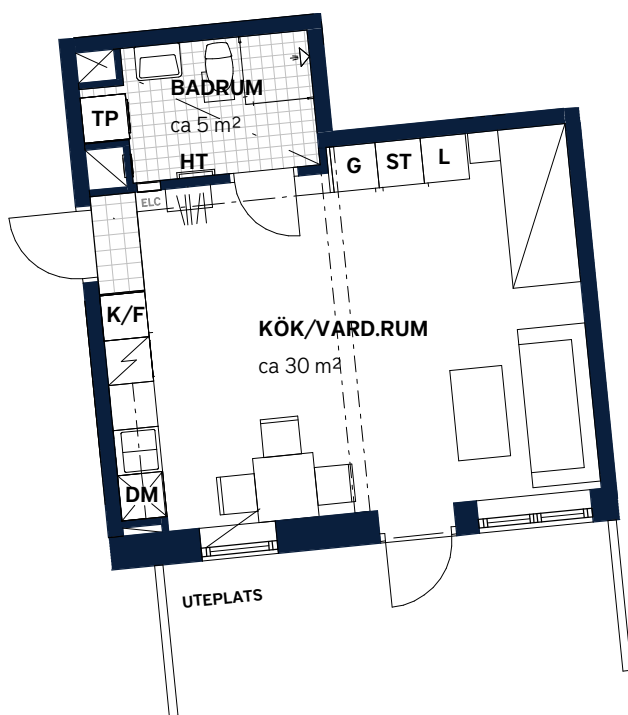

BOFAKTABLAD

Mölnlycke Fabriker - Kv. Väven, Mölnlycke

SKALA 1:100 (A4)

<p>LÄGENHETSNUMMER: 1012 <i>nationellt nr: 1002</i></p>	<p>BOARE: (CIRKA) 35 m²</p>	<p>ANTAL RUM OCH KÖK 1</p>																
<p>ORIENTERINGSVY <i>Uppifrån</i></p>	<p>FASADVY <i>Norr från Bruksgatan</i></p>	<p>FÖRKLARINGAR</p> <table border="0"> <tr> <td>G Garderob</td> <td>L Linneskåp</td> </tr> <tr> <td>ST Städsåp</td> <td> Hatthylla</td> </tr> <tr> <td> Spis</td> <td> Klinker</td> </tr> <tr> <td>K Kylskåp</td> <td>M Förberett för mikro i överskåp</td> </tr> <tr> <td>F Frys</td> <td>ELC Elcentral</td> </tr> <tr> <td>DM Diskmaskin, förberett för mikro i överskåp</td> <td> Gipsinklädnad i tak</td> </tr> <tr> <td>TP Tvättpelare</td> <td>HT Handduktork</td> </tr> <tr> <td></td> <td> Multimediauttag</td> </tr> </table>	G Garderob	L Linneskåp	ST Städsåp	Hatthylla	Spis	Klinker	K Kylskåp	M Förberett för mikro i överskåp	F Frys	ELC Elcentral	DM Diskmaskin, förberett för mikro i överskåp	Gipsinklädnad i tak	TP Tvättpelare	HT Handduktork		Multimediauttag
G Garderob	L Linneskåp																	
ST Städsåp	Hatthylla																	
Spis	Klinker																	
K Kylskåp	M Förberett för mikro i överskåp																	
F Frys	ELC Elcentral																	
DM Diskmaskin, förberett för mikro i överskåp	Gipsinklädnad i tak																	
TP Tvättpelare	HT Handduktork																	
	Multimediauttag																	

Generell golvbeläggning om inget annat anges: ekparkett, trestav. Den angivna lägenhetsstorleken kan skilja sig från summan av rummens enskilda areor då samtliga areor är avrundade, samt då den totala arean inkluderar innerväggar.