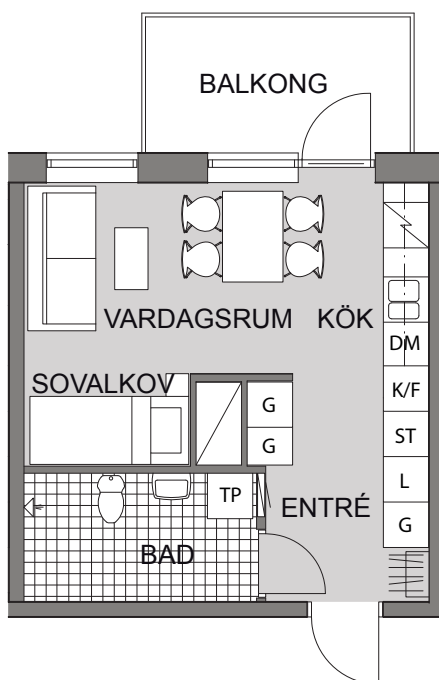

KV. VÅGMÄSTAREN

FJÄRDINGSGATAN 5 - ÖSTRA KVILLEBÄCKEN

BOFAKTA

1 RK 29 m²

Lgh nr 2201-1101

WALLENSTAM

Ytangelser är preliminära
Rätt till mindre ändringar förbehålles

TECKENFÖRKLARING

	kapphylla		KLK klädkammare
	garderob		spis
	linneskåp		TM tvättmaskin
	städskåp		TT torktumlare
	kyl/frys		TP tvättpelare (TM/TT)
	diskmaskin		klinker

VÅNINGSPLAN

plan 5
plan 4
plan 3
plan 2
plan 1 entréplan
plan 0

LÄGE I HUSET