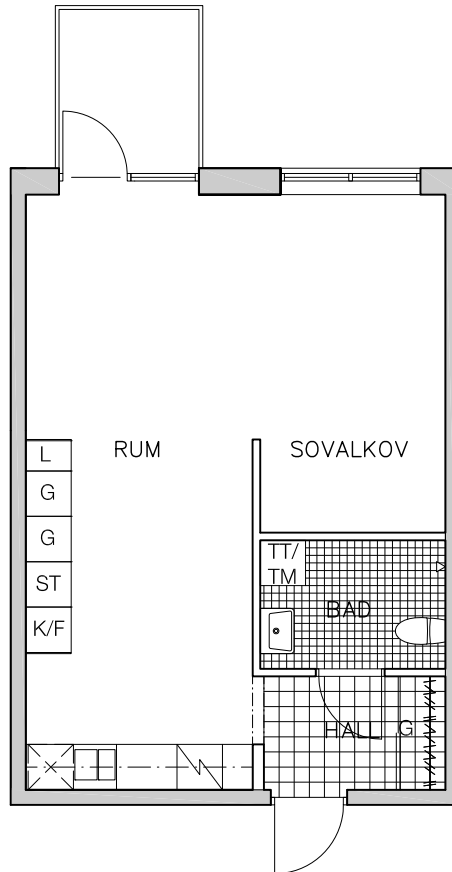

K V V I T A B J Ö R N

NYBYGGNAD MAJORNA

AMIRALITETSGATAN 8

BOFAKTABLAD

1 RoK 44 m²
Lgh nr 9805-1805

WALLENSTAM

YTANGIVELSER ÄR PRELIMINÄRA
RÄTT TILL MINDRE ÄNDRINGAR FÖRBEHÅLLES

skala 1:100

TECKENFÖRKLARING

G	- garderob	TM	- tvättmaskin
L	- linneskåp	TT	- torktumlare
K/F	- kyl/frys	⊗	- plats för diskmaskin
ST	- städ	▧	- spis
▧	- klinker	⌌	- kapphylla

VÅNINGSPLAN

LÄGE I HUSET