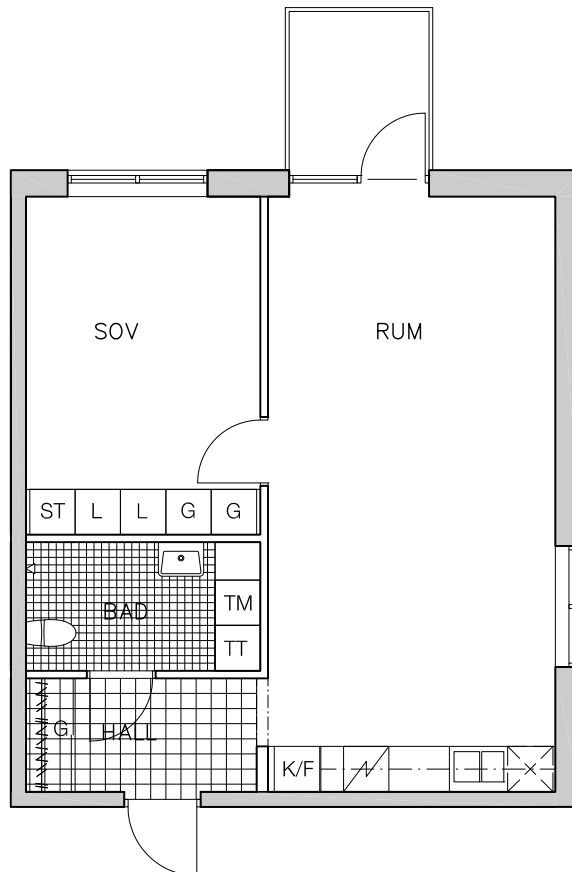

K V V I T A B J Ö R N

NYBYGGNAD MAJORNA

AMIRALITETSGATAN 8

BOFAKTABLAD

2 RoK 55 m²
Lgh nr 9402-1402

Wallenstam

YTANGIVELSER ÄR PRELIMINÄRA
RÄTT TILL MINDRE ÄNDRINGAR FÖRBEHÅLLES

skala 1:100

TECKENFÖRKLARING

G	- garderob		- tvättmaskin
L	- linneskåp		- torktumlare
K/F	- kyl/frys		- plats för diskmaskin
ST	- städ		- spis
	- klinker		- kapphylla

VÅNINGSPLAN

LÄGE I HUSET