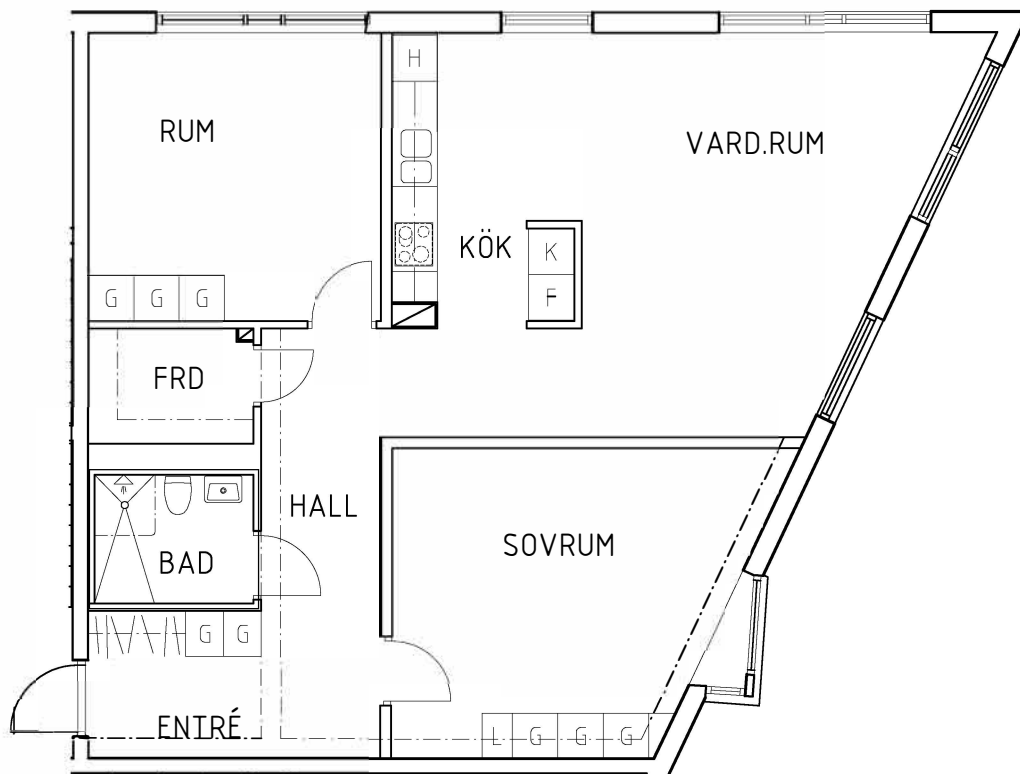

Kv. Örlen

Mölnaldsvägen / Bomgatan

3 rum & kök - 93 m²

Lgh 210 Plan 2

Lgh 310 Plan 3

Lgh 410 Plan 4

Lgh 508 Plan 5

Lgh 608 Plan 6

WALLENSTAM

- | | |
|---------------|---------------|
| G - Garderob | L - Linneskåp |
| ST - Städskåp | H - Högskåp |
| K - Kyl | F - Frys |
| KF - Kyl/Frys | |

Detta lägenhetsblad trycktes innan alla detaljer var slutgiltigt fastställda.