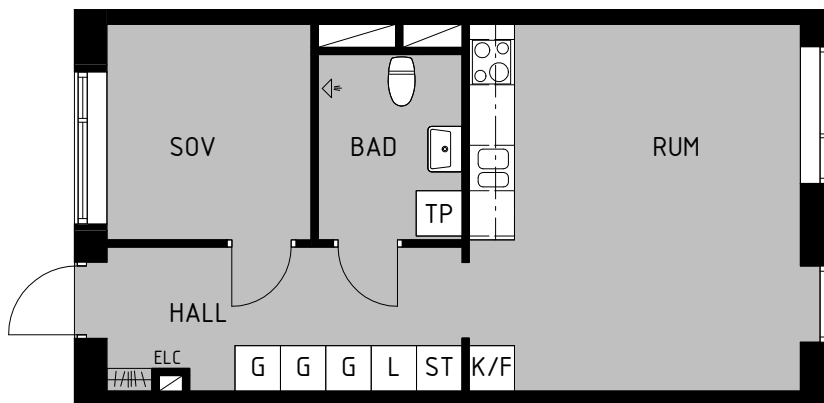

KV KNÖLNATEN

GUSTAF DALÉNSGATAN 7B
ÖSTRA KVILLEBÄCKEN

BOFAKTABLAD

2 RoK 44 m²
Lgh nr 1408-1308

WALLENSTAM

Ytangelser är preliminära
Rätt till mindre ändringar förbehålles

TECKENFÖRKLARING

G	garderob	TM	tvättmaskin
L	linneskåp	TT	torktumlare
ST	städskåp	TP	tvättpelare
H	hyllskåp	K/F	kyl/frys
	kapphylla	K	kyl
	spis	F	frys
		KLK	klädkammare

VÅNINGSPLAN

	plan 16
	plan 15
plan 14	
plan 13	
plan 12	
plan 11	
plan 10	
källare/entréplan 09	

LÄGE I Huset