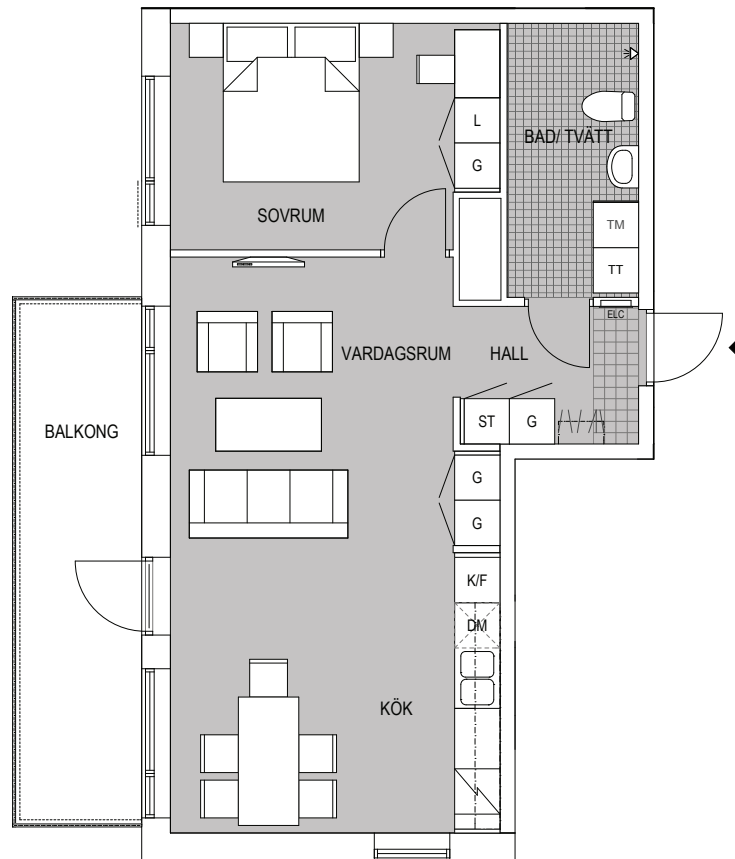

STALLBACKEN

ÅBY ALLÉ 17 - MÖLNDALS STAD

BOFAKTA
 2 RoK 57 m²
 Lgh nr 3606-1506

WALLENSTAM

Ytangivelser är preliminära
 Rätt till mindre ändringar förbehålles

TECKENFÖRKLARING

	HATTHYLLA		DISKMASKIN
	GARDEROB		TVÄTTMASKIN
	LINNESKÅP		TORKTUMLARE
	STÄDSKÅP		KLINKER HALL
	SPIS		KLINKER BAD/TVÄTT
	KYL/FRYS		KLÄDKAMMARE

LÄGE I Huset

VÅNINGSPLAN

HUS 3