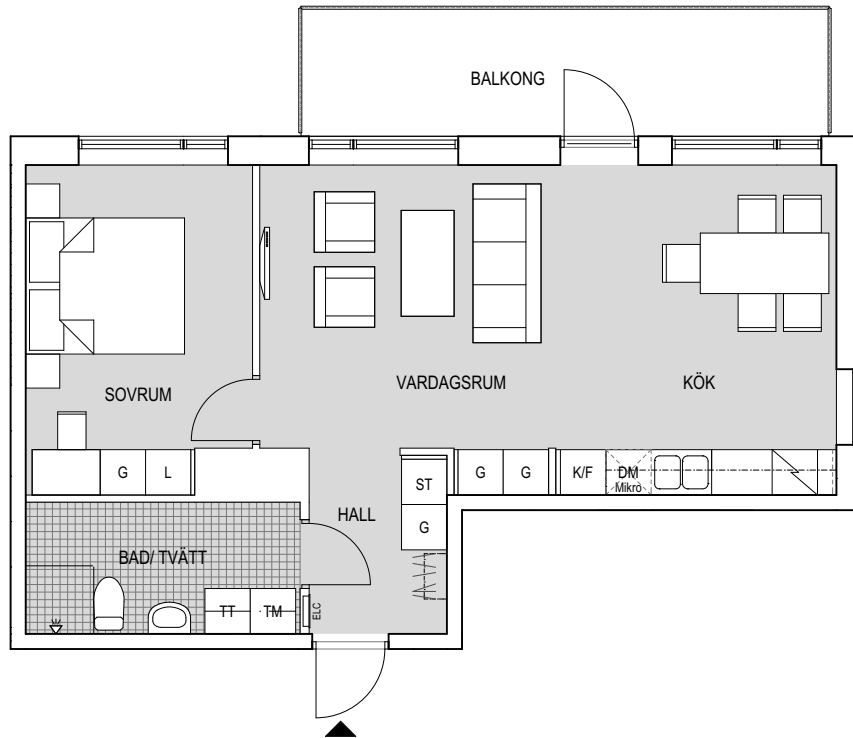

STALLBACKEN

ÅBY ALLÉ 71 - MÖLNDALS STAD

BOFAKTA

2 RoK 57 m²

Lgh nr 1504-1404

WALLENSTAM

Ytangivelser är preliminära
Rätt till mindre ändringar förbehålles

TECKENFÖRKLARING

	SPIS		HATTHYLLA
	KYL/FRYS		TVÄTTMASKIN
	KYL		TORKTUMLARE
	FRYS		GARDEROB
	DISKMASKIN		LINNESKÅP
	KLINKER BAD/TVÄTT		STÄDSKÅP

DEL AV GOLV I HALL
Slät betong

LÄGE I HUSET

VÄNINGSPLAN

HUS 6