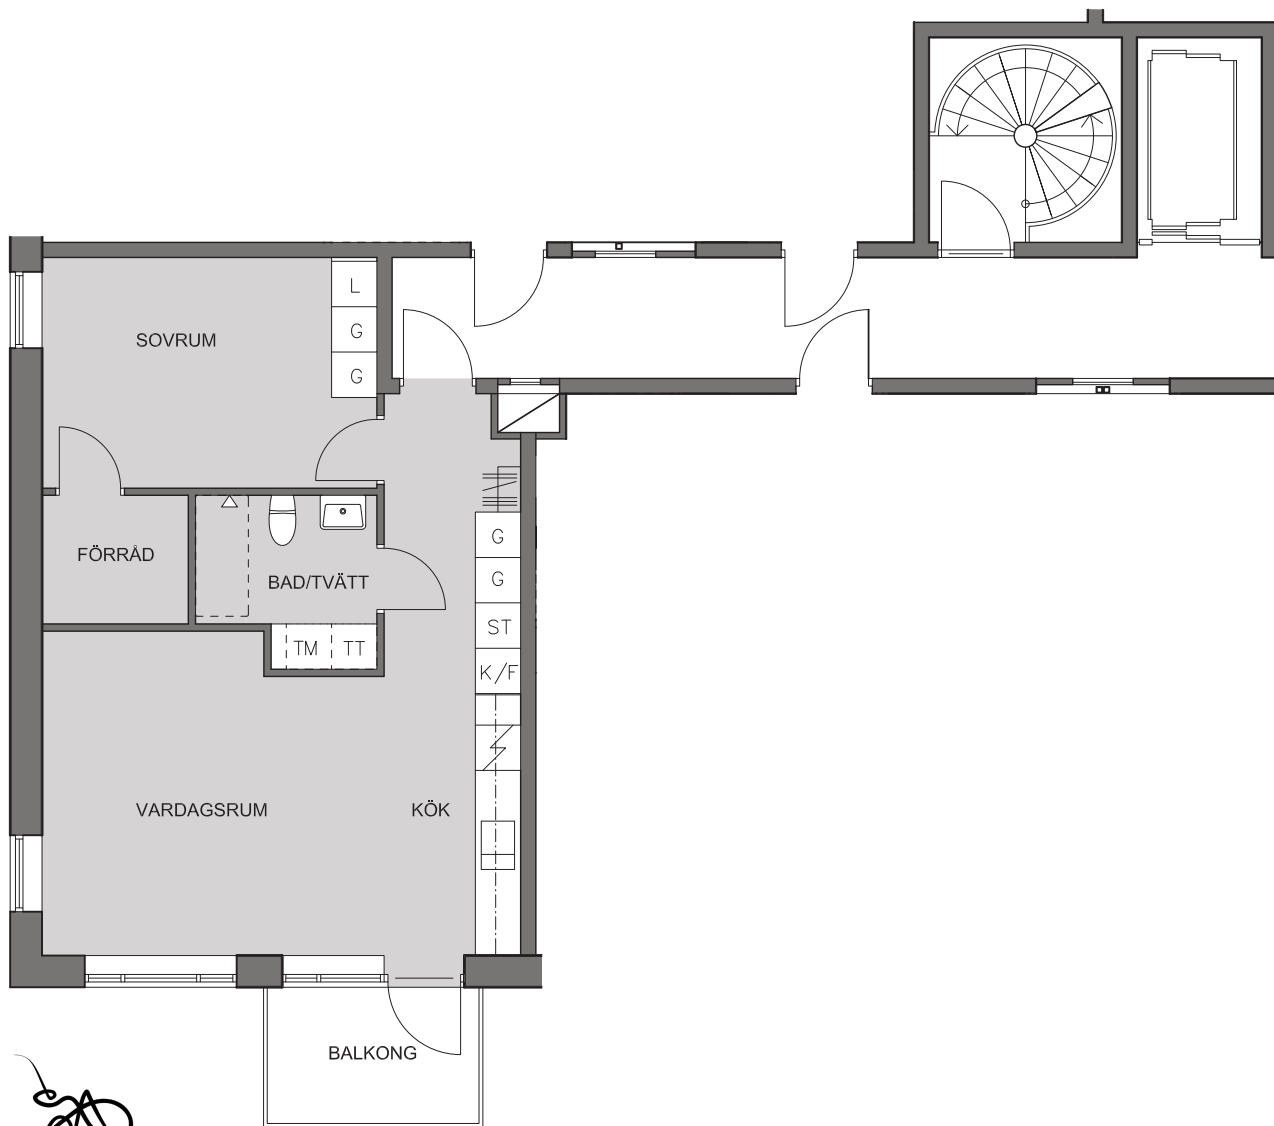

MÖLNLYCKE CENTRUM

LENNART KVARNSTRÖMS PLATS 9
MÖLNLYCKE

BOFAKTABLAD

2 RK 54,8 m²

Lgh nr C 1306-3022

WALLENSTAM

Ytangelser är preliminära
Rätt till mindre ändringar förbehålles

0 1 2 3 4 5m

TECKENFÖRKLARING

G garderob

L linneskåp

ST städskåp

kapphylla

spis

TM tvättmaskin

TT torktumlare

K/F kyl/frys

K kyl

F frys

H hyllskåp

VÄNINGSPLAN

plan 6
plan 5
plan 4
plan 3
bottenplan 2
källare 1

LÄGE I HUSET