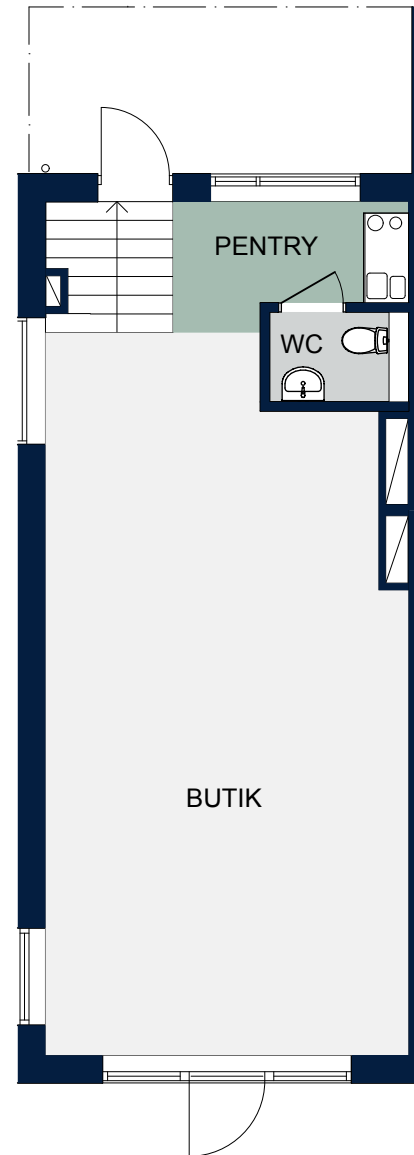

LOKALFAKTABLAD

Kv Rajgräset, Kvillebäcken

SKALA 1:100 (A3)

LOKALFAKTA
Kv Rajgräset 73:1, lott A

ADRESS
Gustaf Daléngsgatan 22

LOKALAREA
ca 54 kvm

SEKTION

ORIENTERINGSVY