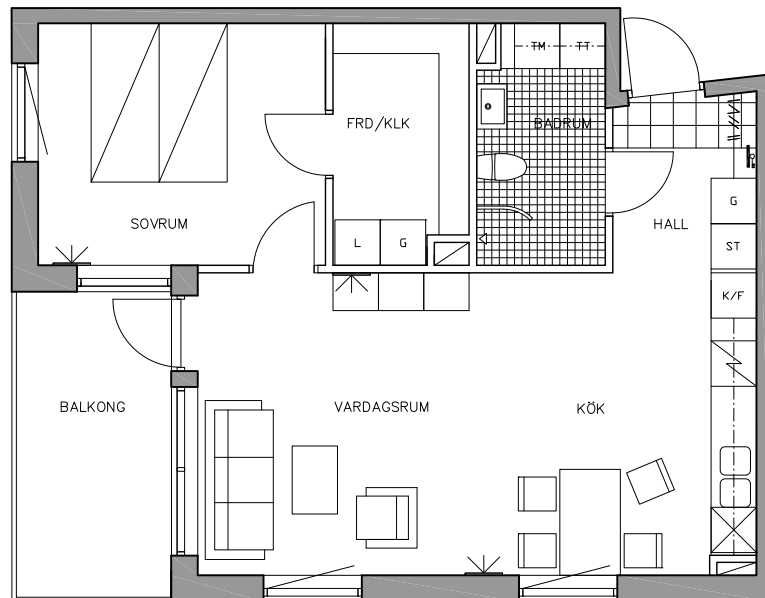

SVANHÖJDEN

OXELVÄGEN, ÄLTA, NACKA

BOFAKTA

2 RoK

ca 59 m²

LGH NR

0101, 0201, 0301

0121, 0221, 0321

0141, 0241, 0341

FÖRKLARINGAR:

LINNESKÅP	TVÄTTMASKIN
STÄDSKÅP	TORKTUMLARE
GARDEROB	DISKMASKIN
ELSPIS	PLATS FÖR DISKMASKIN
KYL/FRYS	KLINKER
KYL	KAPPHYLLA
FRYS	EL-CENTRAL
FAST FÖNSTER	TV-UTTAG
	ÖPPNINGSBART FÖNSTER

0 1 2 3 4 5m

A4 SKALA 1:100