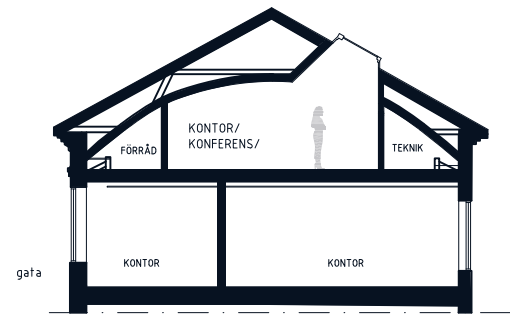

LOKALFAKTABLAD

Kungstorget 14

SEKTION A-A