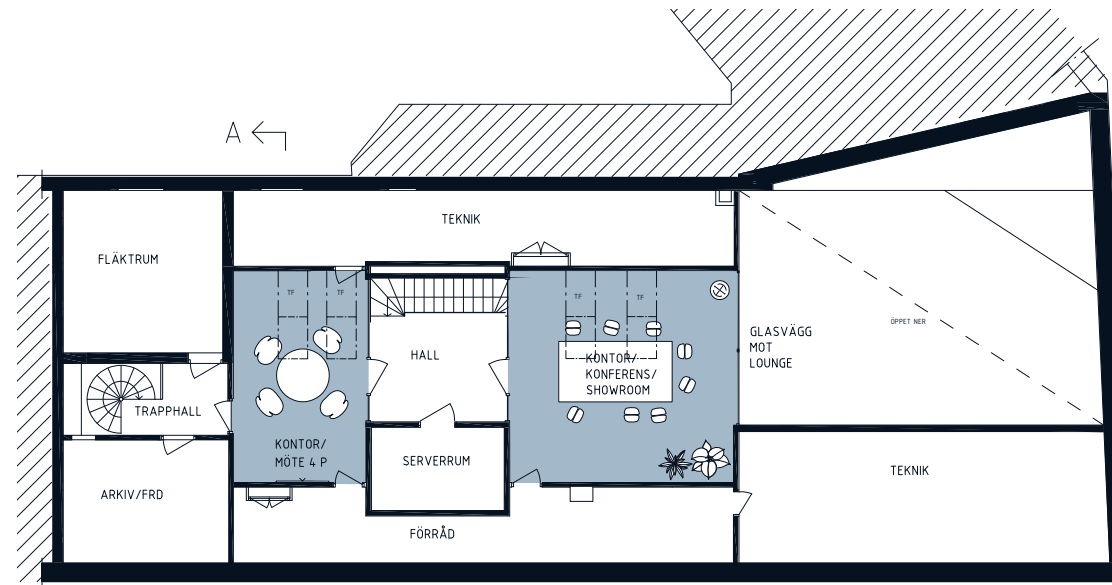

LOKALFAKTABLAD

Kungstorget 14

SEKTION A-A

ENTRESOLPLAN

LOKALFAKTA  
Kungstorget 14

LOKALNUMMER:  
6312-5025

LOKALAREA: (CIRKA)  
615 m<sup>2</sup>

SEKTION

ORIENTERINGSVY  
Uppifrån

FÖRKLARINGAR

- Pentry / Loungeyta
- Mötesrum
- Arbetsplatser
- Övrigt

SKALA 1:200 (A3)