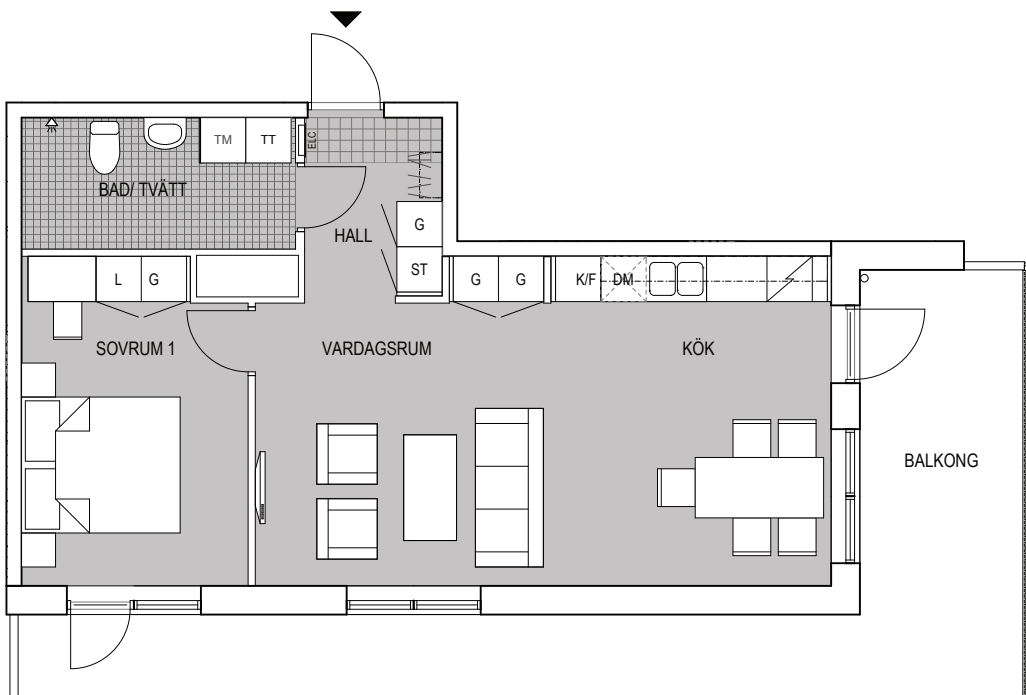

## BOFAKTA

2 RoK 57 m<sup>2</sup>

Lgh nr 4405-1305

WALLENSTAM

Ytångivelser är preliminära  
Rätt till mindre ändringar förbehålles

0 1 2 3 4 5m