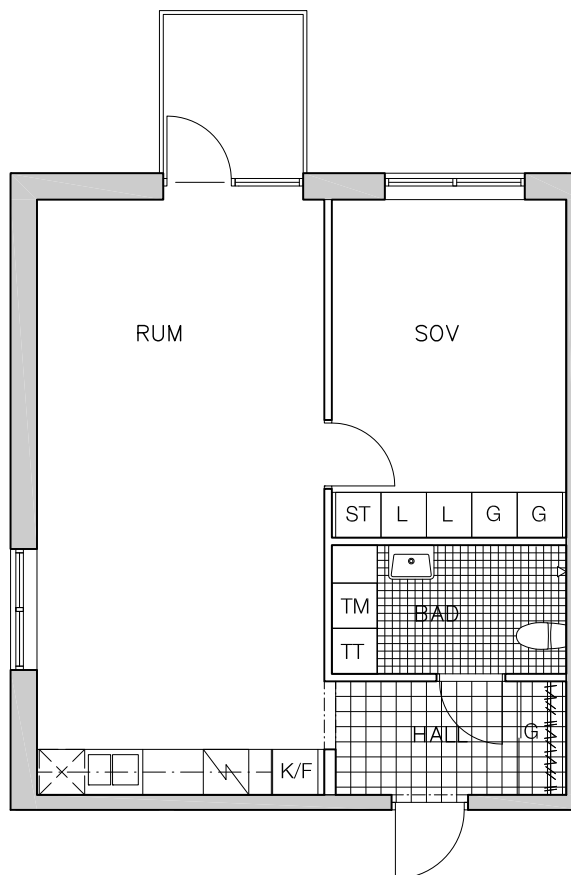

K V V I T A B J Ö R N

NYBYGGNAD MAJORNA

AMIRALITETSGATAN 8

BOFAKTABLAD

2 RoK 55 m²
Lgh nr 9307-1307

WALLENSTAM

YTANGIVELSER ÄR PRELIMINÄRA
RÄTT TILL MINDRE ÄNDRINGAR FÖRBEHÅLLES

skala 1:100

TECKENFÖRKLARING

G	- garderob	TM	- tvättmaskin
L	- linneskåp	TT	- torktumlare
K/F	- kyl/frys	⊠	- plats för diskmaskin
ST	- städ	▧	- spis
⊠	- klinker	⊠	- kapphylla

VÅNINGSPÄN

LÄGE I HUSET