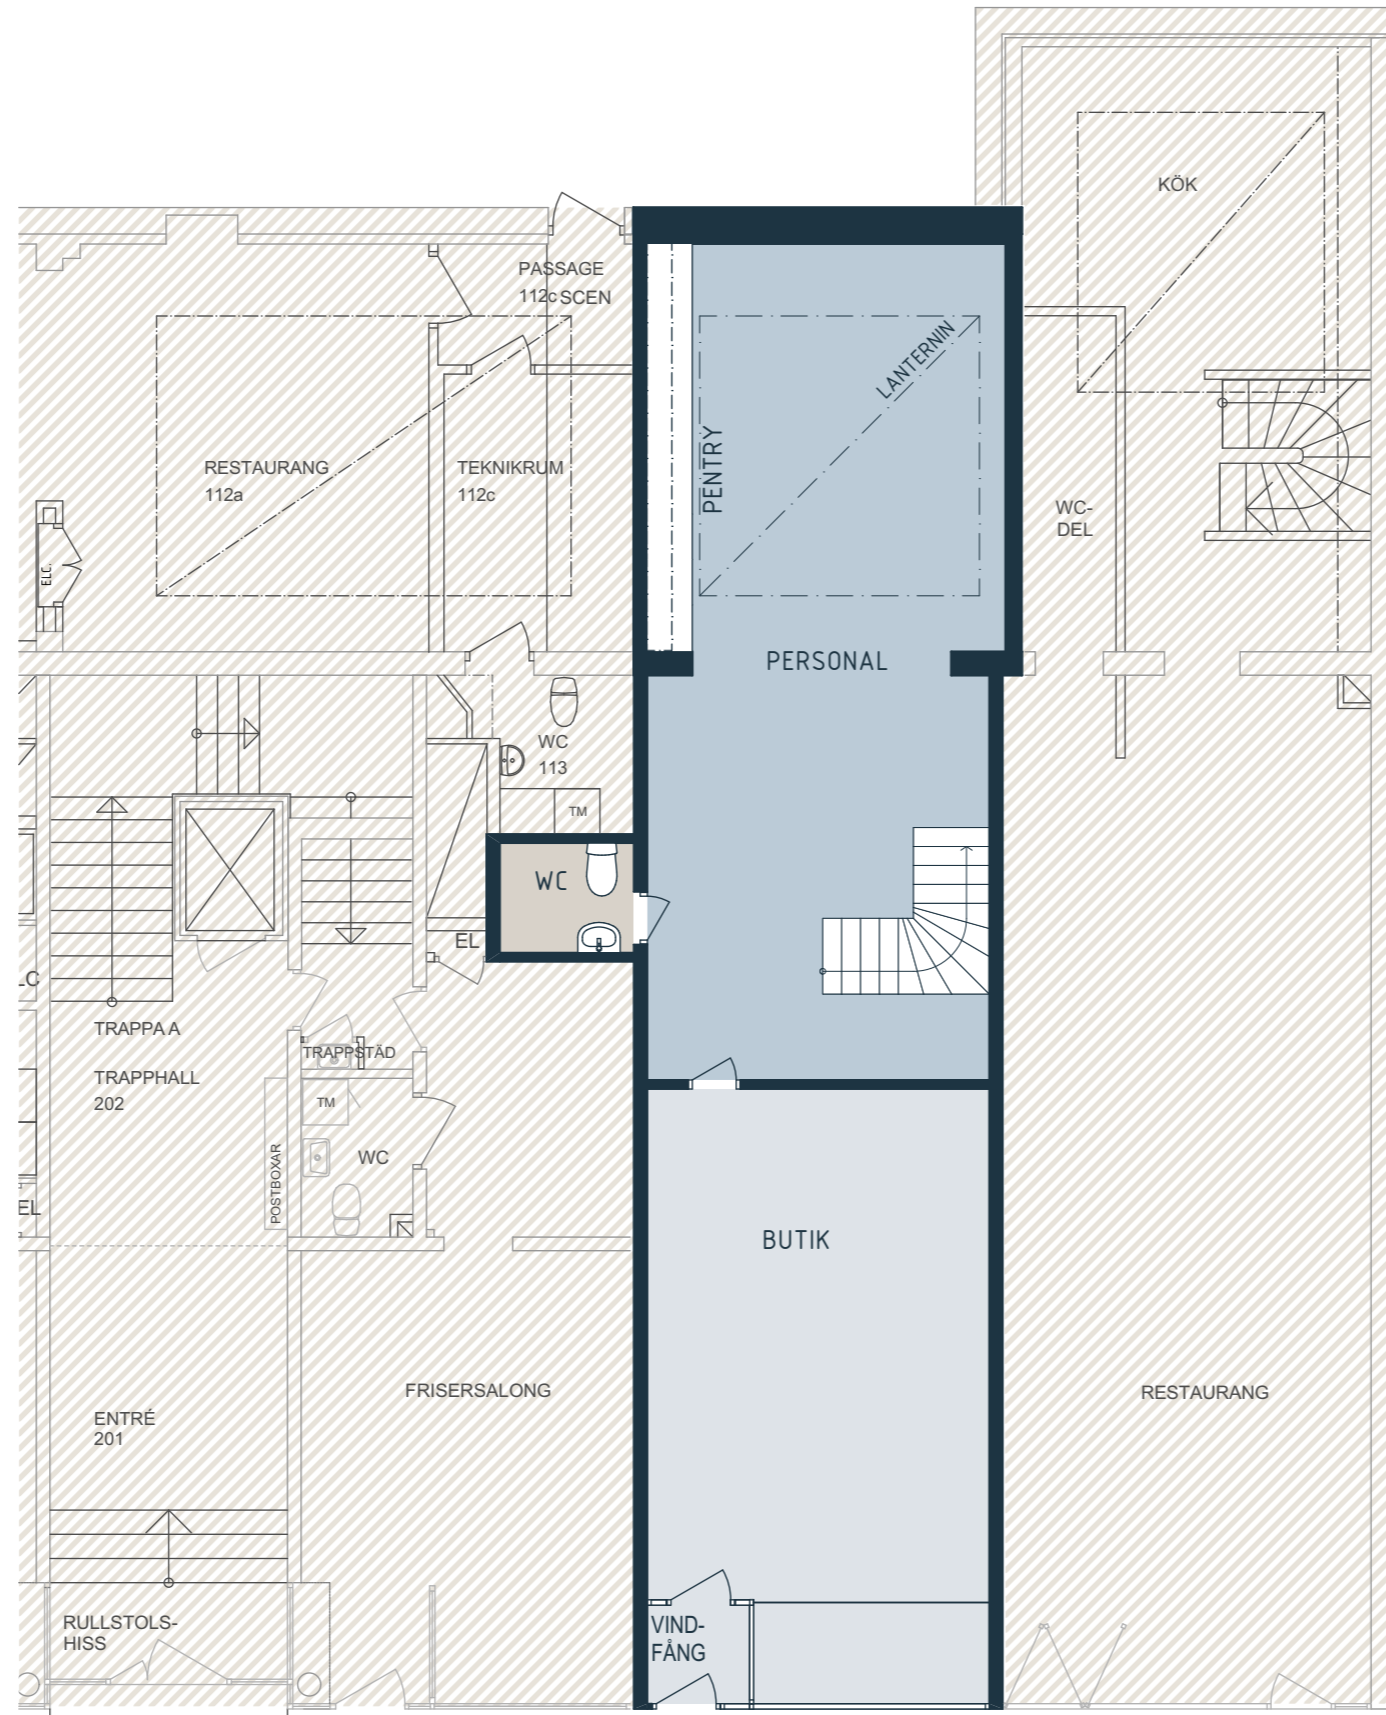

LOKALFAKTABLAD
Inom Vallgraven 32:1

SKALA 1:100 (A3)

LOKALFAKTA
Kaserntorget 6

LOKALNUMMER:
6331

LOKALAREA:
(CIRKA)
155 m²

SEKTION

ORIENTERINGSVY
Uppifrån

FÖRKLARINGAR

- Butiksyta
- Lager
- WC

**K
&T**

LOKALFAKTABLAD
Inom Vallgraven 32:1

LOKALFAKTA
Kaserntorget 6

LOKALNUMMER:

6331

LOKALAREA:
(CIRKA)

155 m²

SEKTION

ORIENTERINGSVY

Uppifrån

FÖRKLARINGAR

-  Butiksytta
-  Lager
-  WC

K
&T