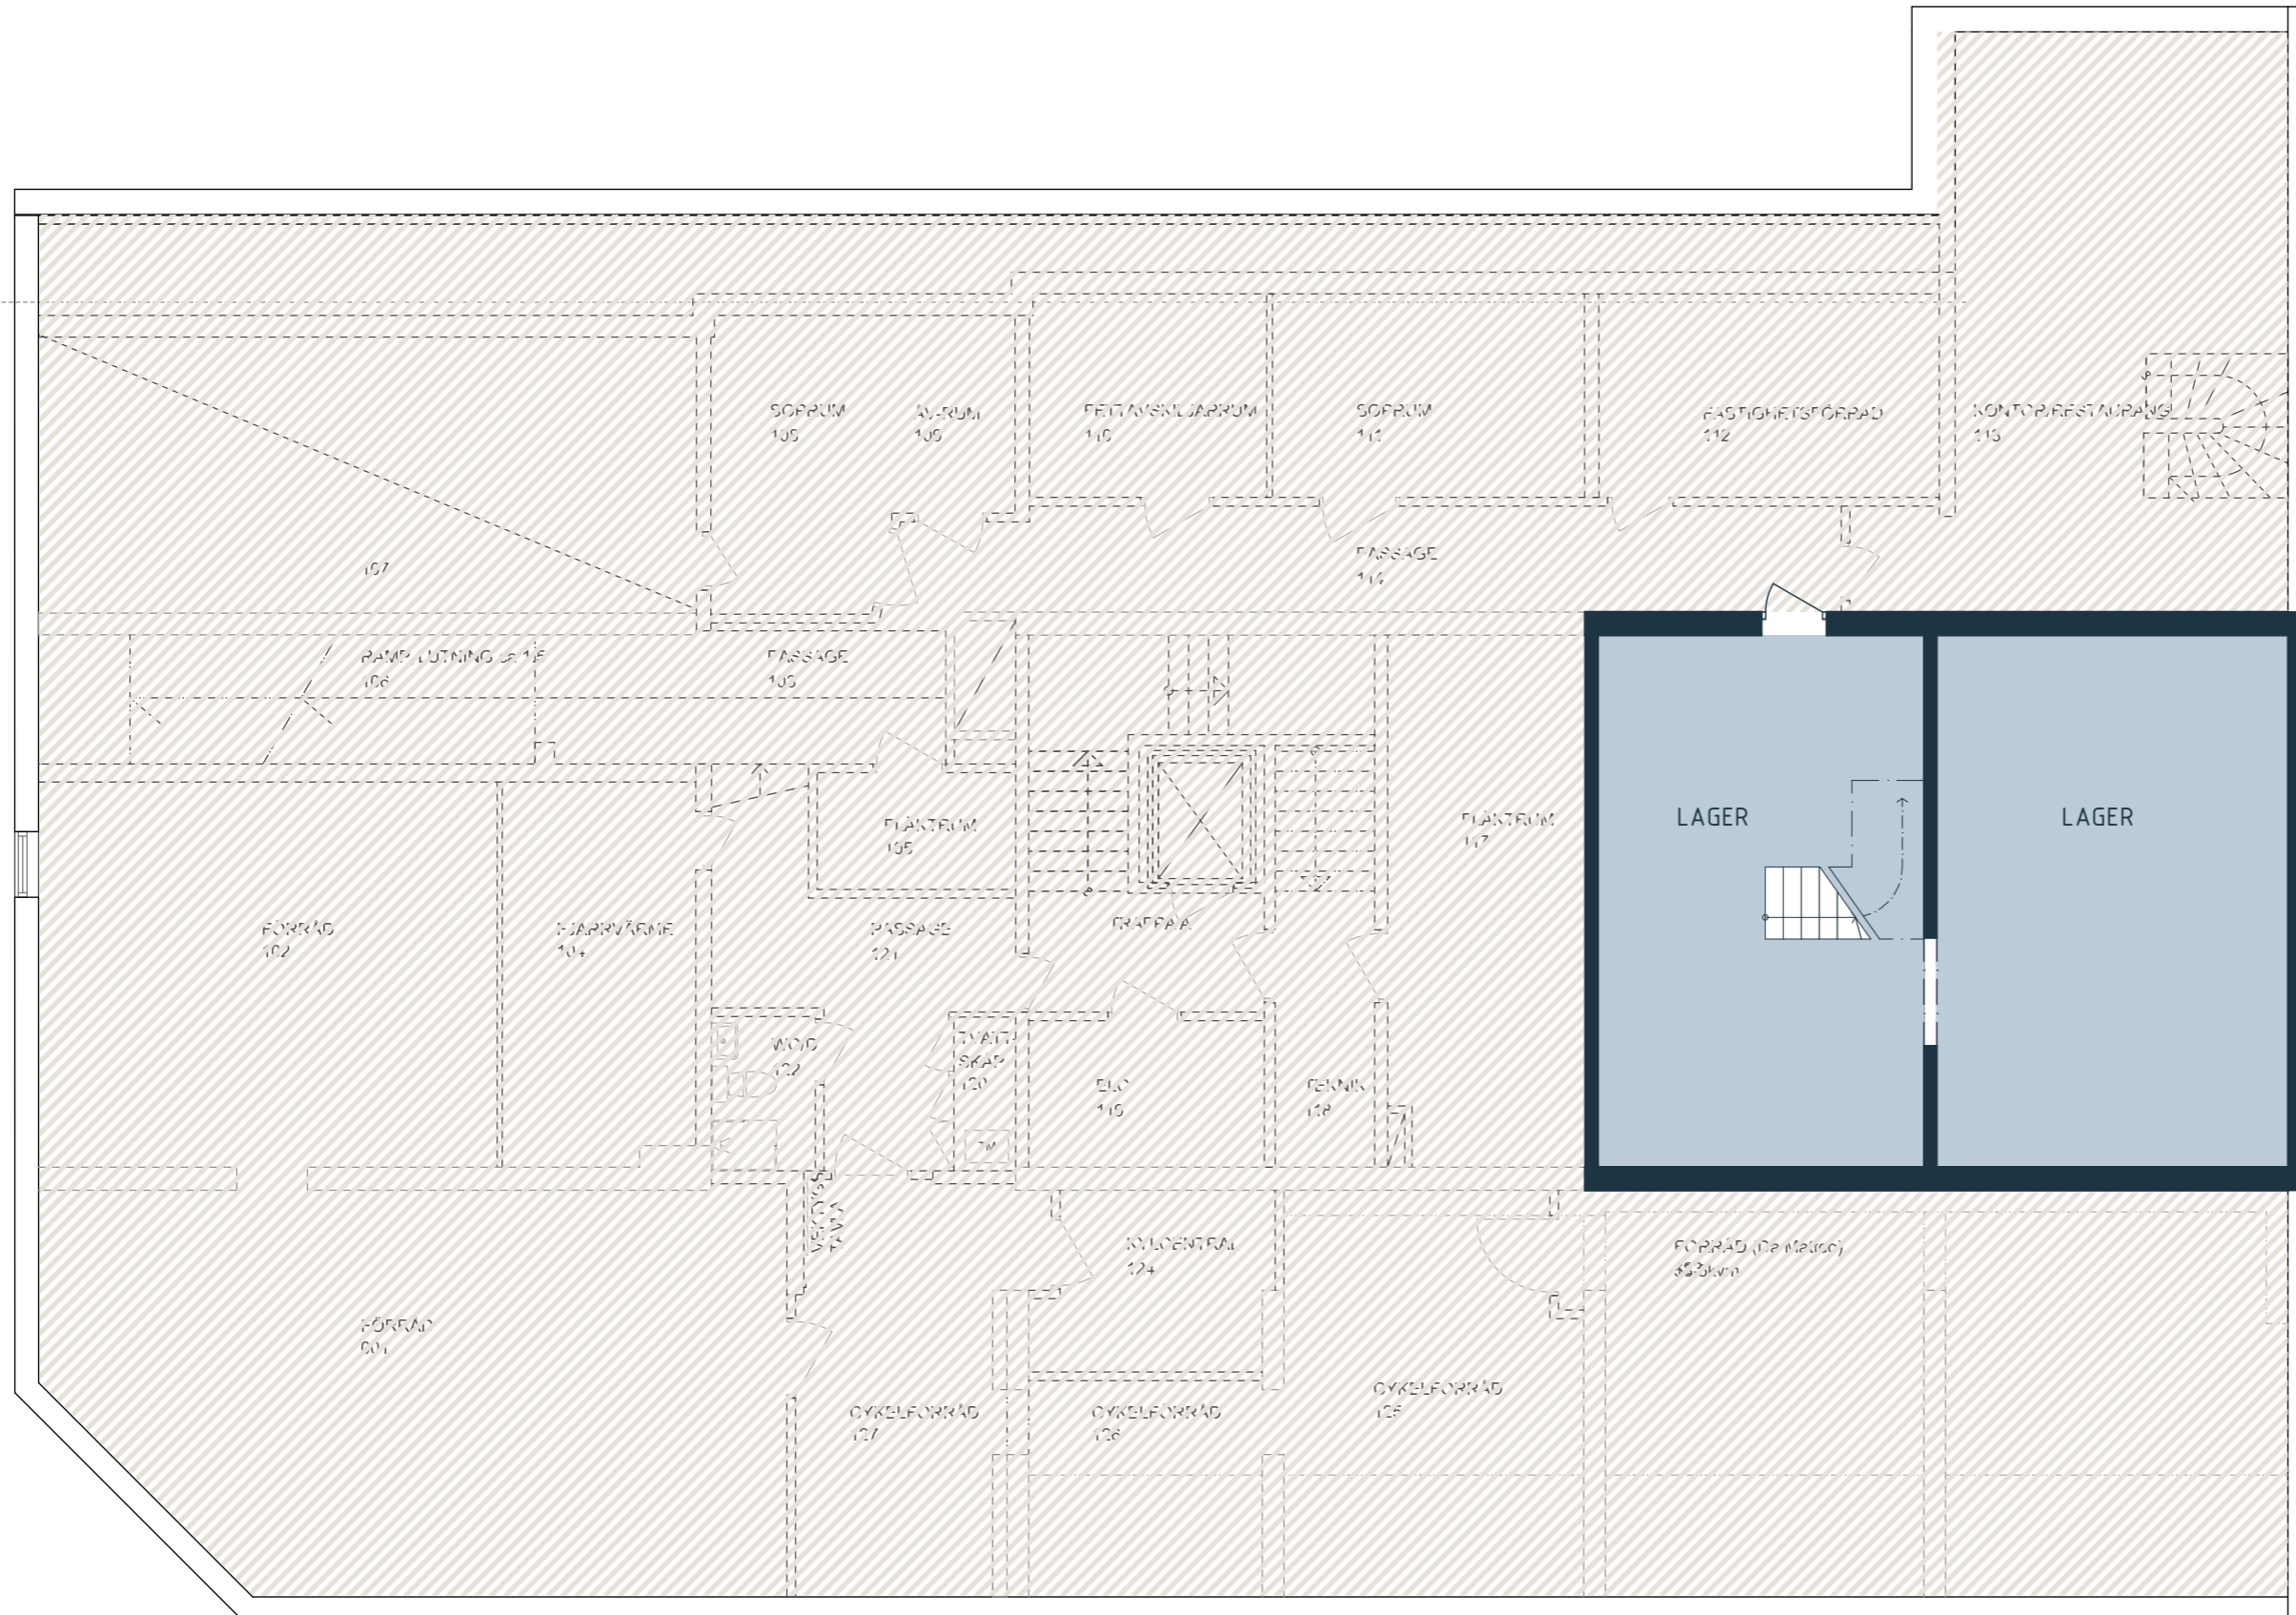

LOKALFAKTABLAD
Inom Vallgraven 32:1

SKALA 1:100 (A3)

LOKALFAKTA
Kaserntorget 6

LOKALNUMMER:
6331

LOKALAREA:
(CIRKA)
155 m²

SEKTION

ORIENTERINGSVY
Uppifrån

FÖRKLARINGAR

- Butiksyta
- Lager
- WC

**K
&T**

LOKALFAKTABLAD
Inom Vallgraven 32:1

LOKALFAKTA
Kaserntorget 6

LOKALNUMMER:

6331

LOKALAREA:
(CIRKA)

155 m²

SEKTION

ORIENTERINGSVY

Uppifrån

FÖRKLARINGAR

-  Butiksytta
-  Lager
-  WC

K
&T