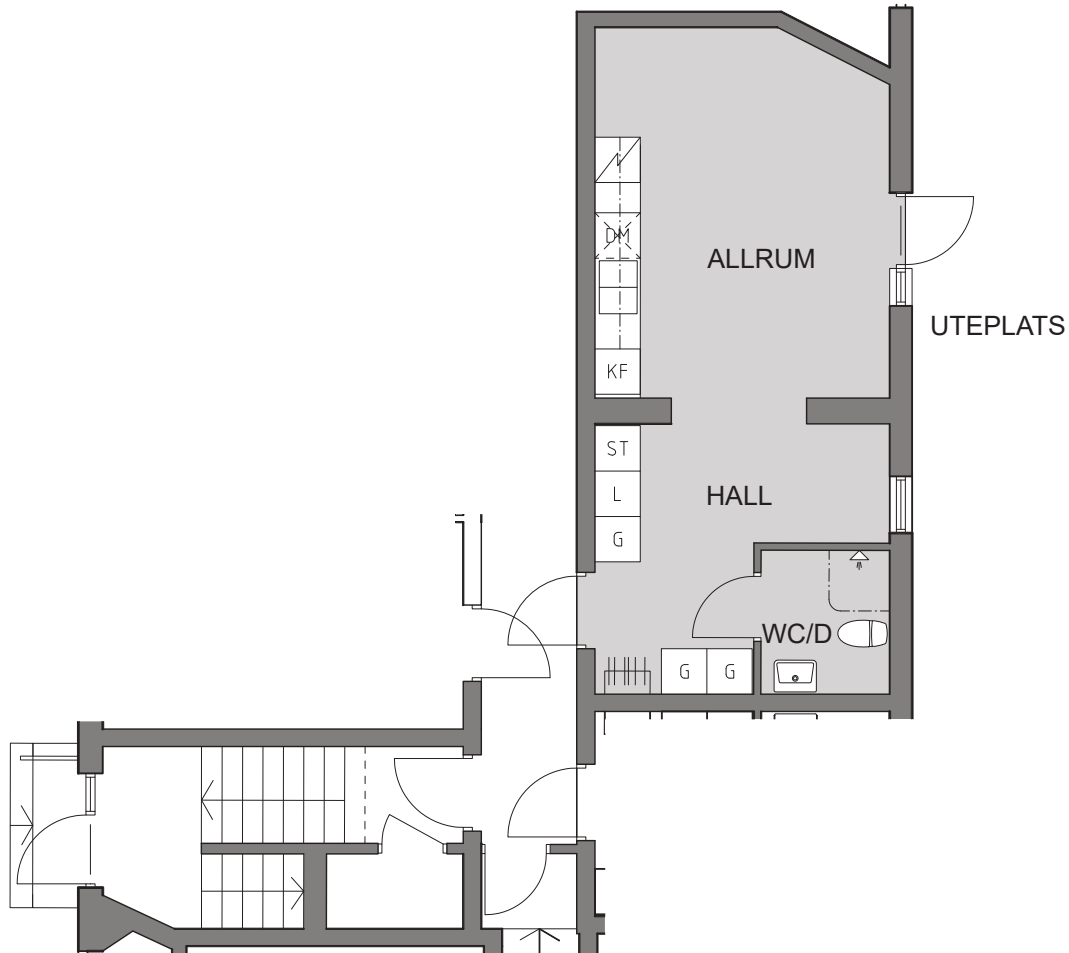

KV. BULLAREN

DRIVHUSGATAN 6B
GÖTEBORG

BOFAKTABLAD

1 RK 34 m²

Lgh nr 1106-1001

WALLENSTAM

Ytangelser är preliminära
Rätt till mindre ändringar förbehålles

0 1 2 3 4 5m

TECKENFÖRKLARING

G	garderob	KF	kyl/frys
L	linneskåp	DM	förberett för diskmaskin
ST	städskåp		
	kapphylla		
	spis		