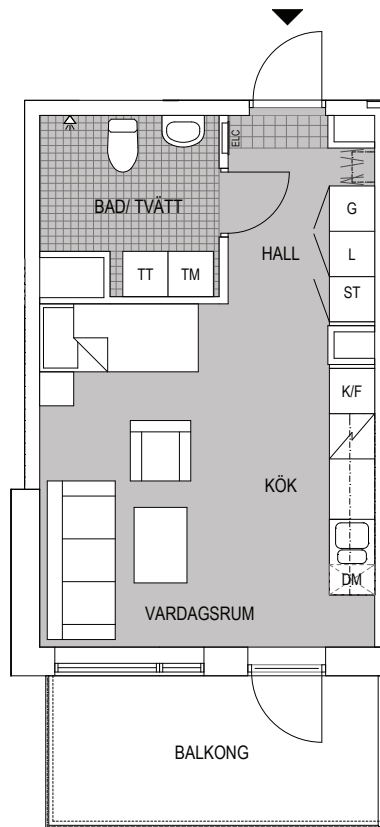

STALLBACKEN

ÅBY ALLÉ 17 - MÖLNDALS STAD

BOFAKTA

1 RoK 30 m²

Lgh nr 3605-1505

WALLENSTAM

Ytangivelser är preliminära
Rätt till mindre ändringar förbehålles

0 1 2 3 4 5m

TECKENFÖRKLARING

	HATTHYLLA		DISKMASKIN
	GARDEROB		TVÄTTMASKIN
	LINNESKÅP		TORKTUMLARE
	STÄDSKÅP		KLINKER HALL
	SPIS		KLINKER BAD/TVÄTT
	KYL/FRYS		KLÄDSKÅP

LÄGE I HUSET

VÅNINGSPLAN

HUS 3