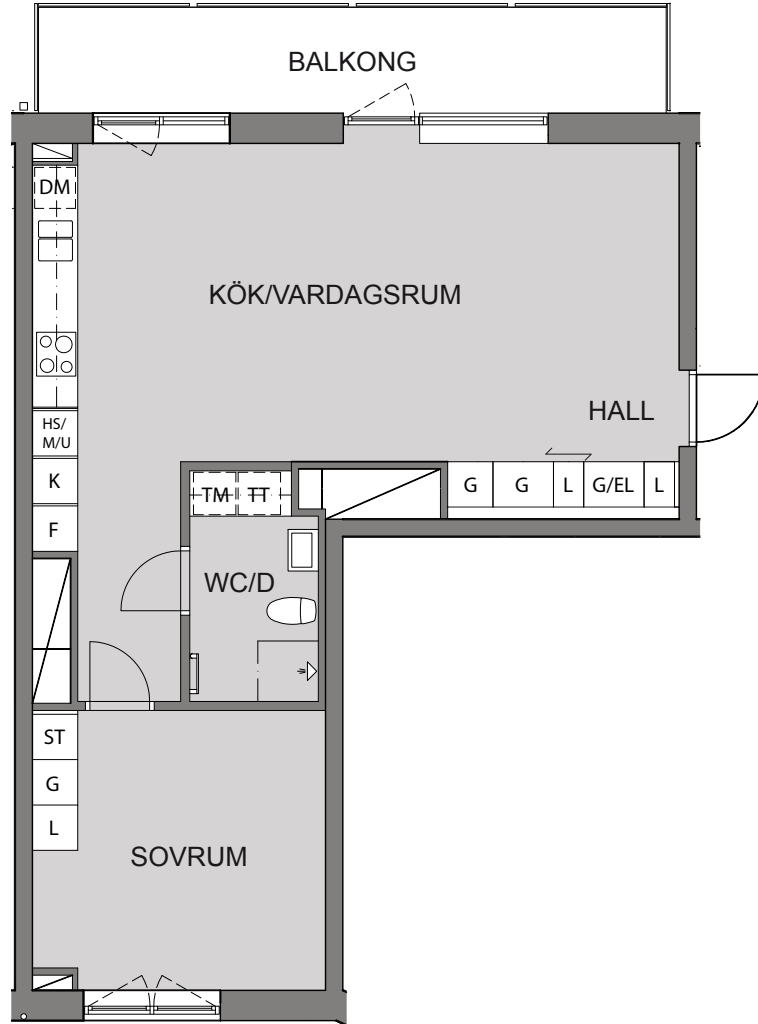

KV. ÖRBYHUS

TEATERGATAN 36
GÖTEBORG

BOFAKTABLAD

2 RK 63 m²

Lgh nr 3204-1204

WALLENSTAM

Ytangelser är preliminära
Rätt till mindre ändringar förbehålles

0 1 2 3 4 5m

TECKENFÖRKLARING

G	garderob	HS/	högskap med
G/EL	garderob med elc.	M/U	mikro och ugn
ST	städskåp	DM	diskmaskin
↔	skjutdörrar	TM	tvättmaskin
K	kyl	TT	torktumlare
F	frys		spishäll

LÄGE I Huset

VÅNINGSPLAN