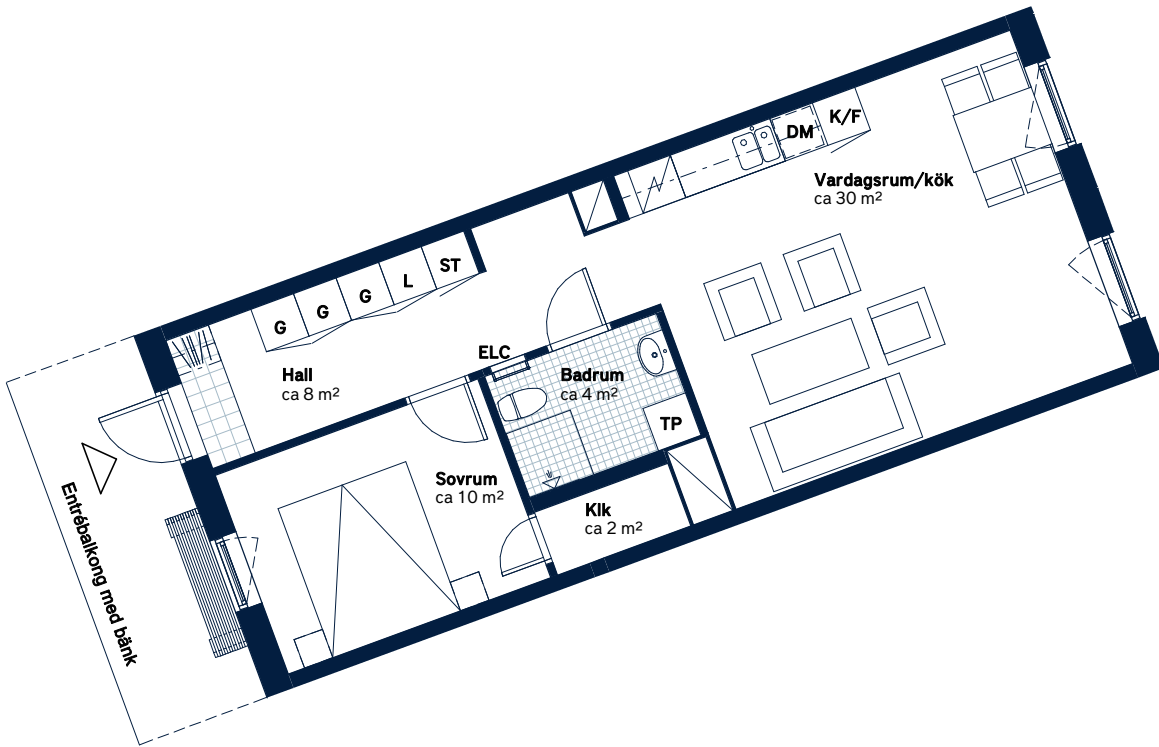

BOFAKTABLAD

Elisedal - Krokslätt, Göteborg

SKALA 1:100 (A4)

<p>LÄGENHETSNUMMER: 1029-1210</p>	<p>BOAREA: (CIRKA) 55m²</p>	<p>ANTAL RUM OCH KÖK 2</p>																		
<p>ORIENTERINGSVY</p>	<p>SEKTIONSVY</p>	<p>FÖRKLARINGAR</p> <table border="0"> <tr> <td>G Garderob</td> <td>TM Tvättmaskin</td> </tr> <tr> <td>ST Städsåp</td> <td>TT Torktumlare</td> </tr> <tr> <td>L Linnesåp</td> <td>TP Tvättpelare</td> </tr> <tr> <td> Spis</td> <td> Klinker</td> </tr> <tr> <td>K Kylskåp</td> <td> Hatthylla</td> </tr> <tr> <td>F Frys</td> <td> Öppningsbart fönster</td> </tr> <tr> <td>K/F Kyl/frys</td> <td> Elcentral</td> </tr> <tr> <td>DM Diskmaskin, förberett för micro i överskåp</td> <td> Handdukstork</td> </tr> <tr> <td></td> <td>RH Rumshöjd</td> </tr> </table>	G Garderob	TM Tvättmaskin	ST Städsåp	TT Torktumlare	L Linnesåp	TP Tvättpelare	Spis	Klinker	K Kylskåp	Hatthylla	F Frys	Öppningsbart fönster	K/F Kyl/frys	Elcentral	DM Diskmaskin, förberett för micro i överskåp	Handdukstork		RH Rumshöjd
G Garderob	TM Tvättmaskin																			
ST Städsåp	TT Torktumlare																			
L Linnesåp	TP Tvättpelare																			
Spis	Klinker																			
K Kylskåp	Hatthylla																			
F Frys	Öppningsbart fönster																			
K/F Kyl/frys	Elcentral																			
DM Diskmaskin, förberett för micro i överskåp	Handdukstork																			
	RH Rumshöjd																			

Generell golvbeläggning om inget annat anges: ekparkett, trestav. Den angivna lägenhetsstorleken kan skilja sig från summan av rummens enskilda areor då samtliga areor är avrundade, samt då den totala arean inkluderar innerväggar. Upprättad: 200917 - Wallenstam förbehåller sig rätten till ändringar.