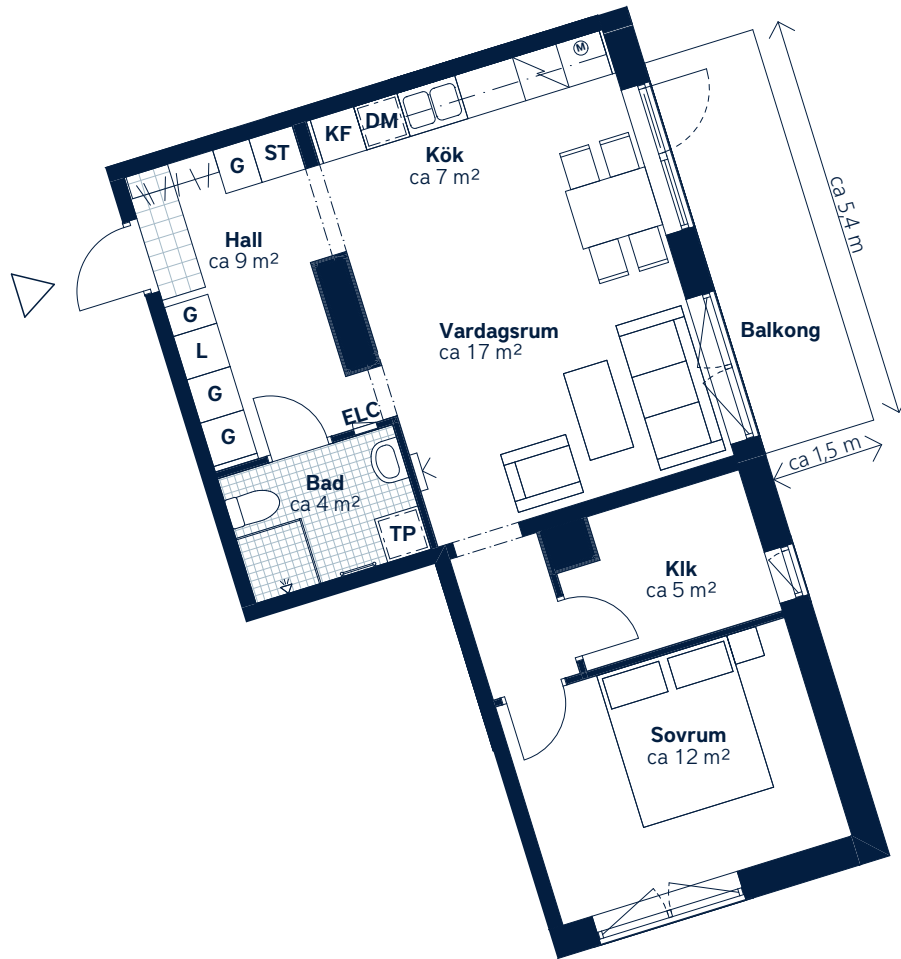

BOFAKTABLAD  
Kedjan - Kallebäck, Göteborg

SKALA 1:100 (A4)

<p>LÄGENHETSNUMMER: <b>8165</b> nationellt nr: 2605</p>	<p>BOAREA: (CIRKA) <b>60 m<sup>2</sup></b></p>	<p>ANTAL RUM OCH KÖK: <b>2,5</b></p>																
<p>ORIENTERINGSVY Uppifrån</p>	<p>SEKTIONSVMY</p>	<p>FÖRKLARINGAR</p> <table border="0"> <tr> <td><b>G</b> Garderob</td> <td> Klinker</td> </tr> <tr> <td><b>ST</b> Städsåp</td> <td> Hatthylla</td> </tr> <tr> <td><b>L</b> Linnesåp</td> <td> Öppningsbart fönster</td> </tr> <tr> <td><b>TP</b> Tvättpelare</td> <td> Multimediauttag</td> </tr> <tr> <td> Häll och ugn</td> <td><b>ELC</b> Elcentral</td> </tr> <tr> <td><b>KF</b> Kyl/frys</td> <td><b>KLK</b> Klädåp</td> </tr> <tr> <td><b>DM</b> Diskåp</td> <td> Handduåp</td> </tr> <tr> <td></td> <td> Micro</td> </tr> </table>	<b>G</b> Garderob	Klinker	<b>ST</b> Städsåp	Hatthylla	<b>L</b> Linnesåp	Öppningsbart fönster	<b>TP</b> Tvättpelare	Multimediauttag	Häll och ugn	<b>ELC</b> Elcentral	<b>KF</b> Kyl/frys	<b>KLK</b> Klädåp	<b>DM</b> Diskåp	Handduåp		Micro
<b>G</b> Garderob	Klinker																	
<b>ST</b> Städsåp	Hatthylla																	
<b>L</b> Linnesåp	Öppningsbart fönster																	
<b>TP</b> Tvättpelare	Multimediauttag																	
Häll och ugn	<b>ELC</b> Elcentral																	
<b>KF</b> Kyl/frys	<b>KLK</b> Klädåp																	
<b>DM</b> Diskåp	Handduåp																	
	Micro																	

Generell golvbeläggning om inget annat anges: ekparkett, trestav. Den angivna lägenhetsstorleken kan skilja sig från summan av rummens enskilda areor då samtliga areor är avrundade, samt då den totala arean inkluderar innervågar. Generell rumshöjd (exkl. undertak) ca 2,5 meter.  
Upprättad: 2022-09-28 - Wallenstam förbehåller sig rätten till ändringar.