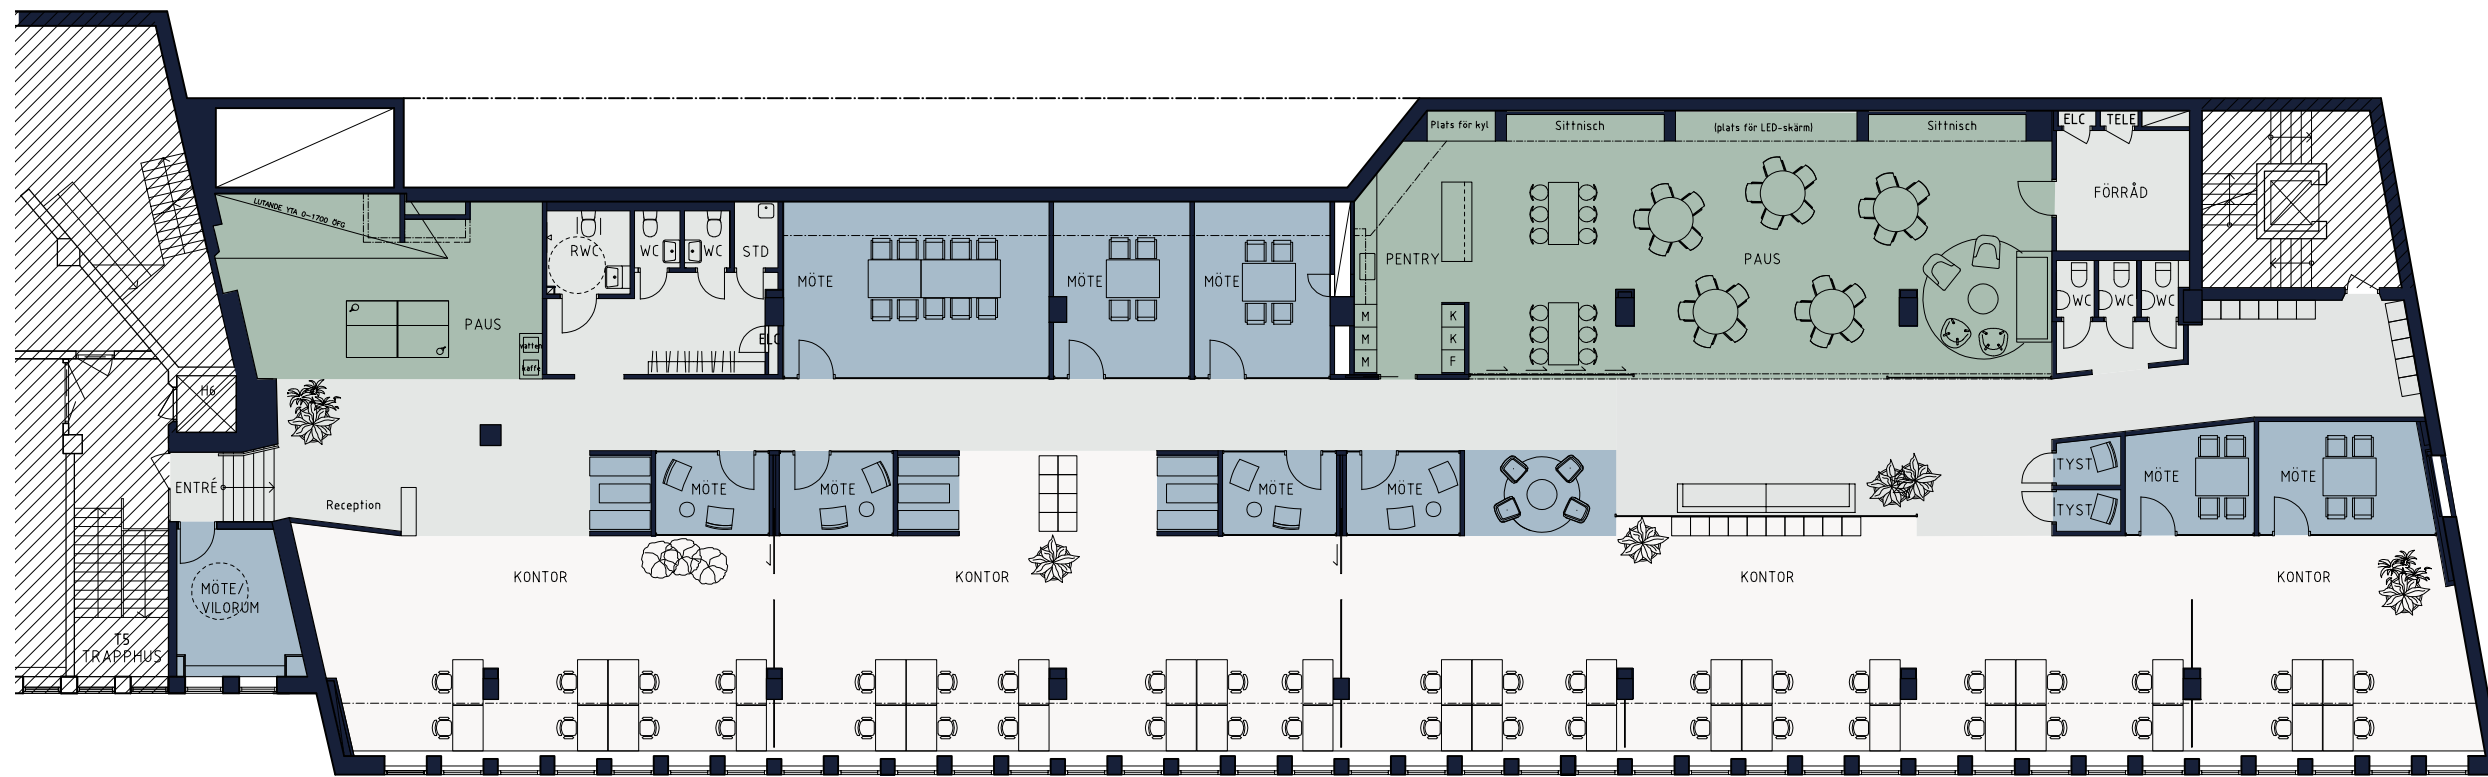

LOKALFAKTABLAD
Inom Vallgraven 60:9 - Ekelundsgatan 5-9

EKELUNDSGATAN

OMRÅDE
Inom Vallgraven 60:9

LOKALNUMMER
6328-5010

LOKALAREA: (CIRKA)
892 m²

SEKTION

ORIENTERINGSVY
Uppifrån

FÖRKLARINGAR

- Pentry/Paus*
- Mötesrum*
- Arbetsplatser*
- Övrigt*

Kontor möblerat

SKALA 1:200 (A3)

ARKITEKT
**KROOK
& TJÄDER**

Upprättad: 2025.06.27
Wallenstam förbehåller sig rätten till ändringar.