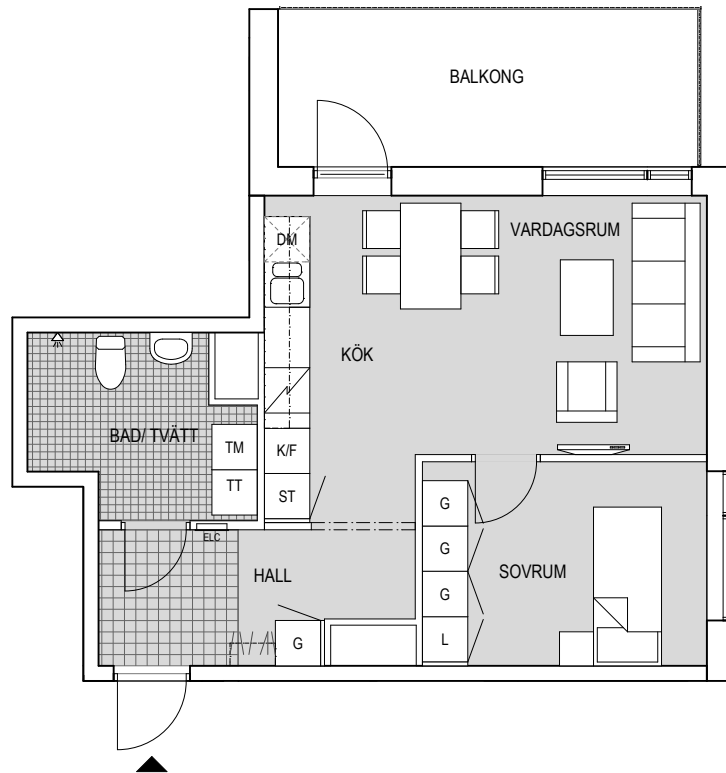

STALLBACKEN

ÅBY ALLÉ 23 - MÖLNDALS STAD

BOFAKTA

2 RoK 46 m²

Lgh nr 1302-1202

WALLENSTAM

Ytangivelser är preliminära
Rätt till mindre ändringar förbehålles

TECKENFÖRKLARING

| | | | |
|--|-----------|--|-------------------|
| | HATTHYLLA | | DISKMASKIN |
| | GARDEROB | | TVÄTTMASKIN |
| | LINNESKÅP | | TORKTUMLARE |
| | STÄDSKÅP | | KLINKER HALL |
| | SPIS | | KLINKER BAD/TVÄTT |
| | KYL/FRYS | | KLÄDKAMMARE |

LÄGE I HUSET

VÅNINGSPLAN

HUS 5