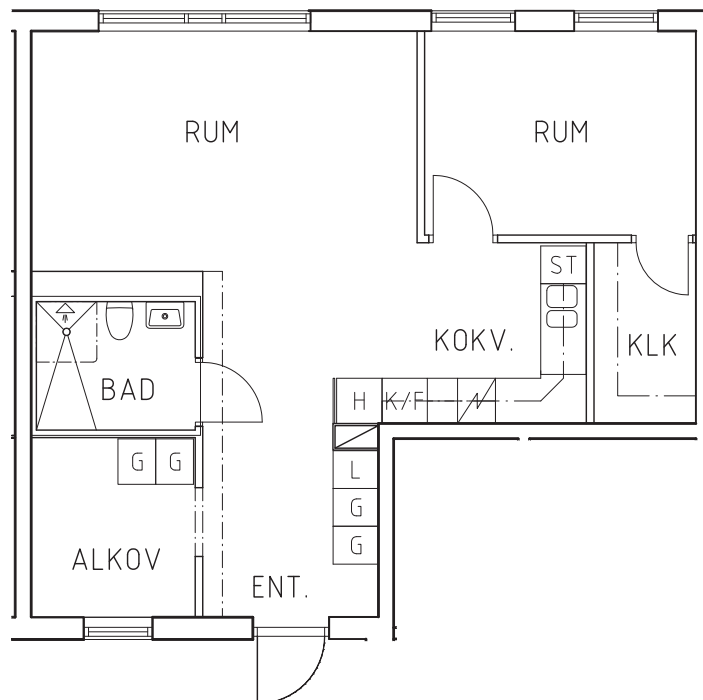

Kv. Örlen

Mölnaldsvägen / Bomgatan

2½ rum & kokvrå - 56,5 m²

Lgh 309 Plan 3

Lgh 409 Plan 4

Lgh 507 Plan 5

Lgh 607 Plan 6

Skala

WALLENSTAM

G - Garderob
ST - Städskåp
K - Kyl
KF - Kyl/Frys

L - Linneskåp
H - Högskåp
F - Frys

Detta lägenhetsblad trycktes innan alla detaljer var slutgiltigt fastställda.