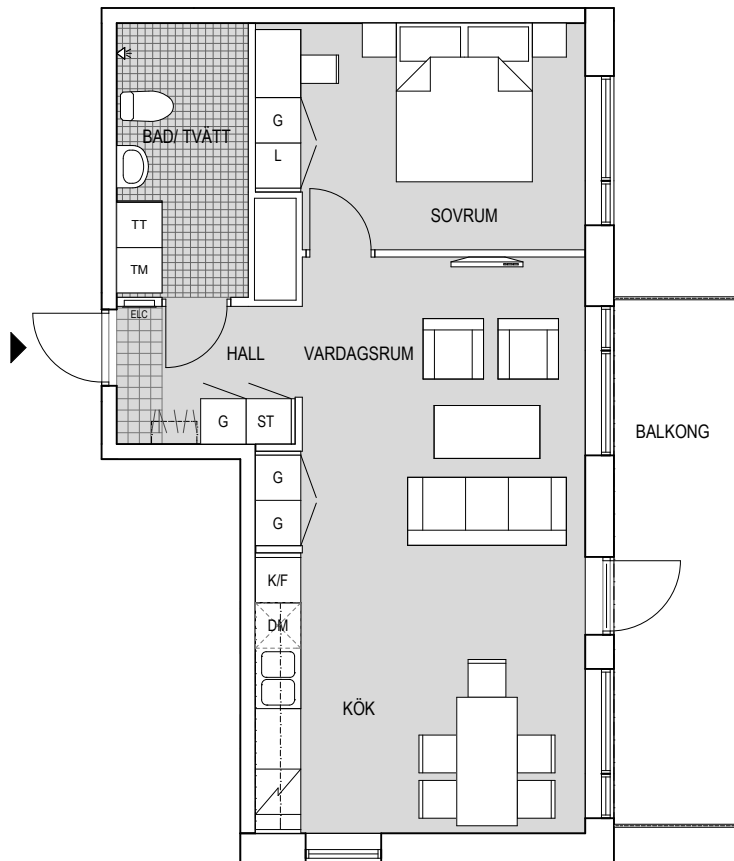

STALLBACKEN

ÅBY ALLÉ 23 - MÖLNDALS STAD

BOFAKTA

2 RoK 57 m²

Lgh nr 1303-1203

WALLENSTAM

Ytångivelser är preliminära
Rätt till mindre ändringar förbehålles

TECKENFÖRKLARING

	HATTHYLLA		DISKMASKIN
	GARDEROB		TVÄTTMASKIN
	LINNESKÅP		TORKTUMLARE
	STÄDSKÅP		KLINKER HALL
	SPIS		KLINKER BAD/TVÄTT
	KYL/FRYS		KLÄDSKÅP

LÄGE I HUSET

VÅNINGSPLAN