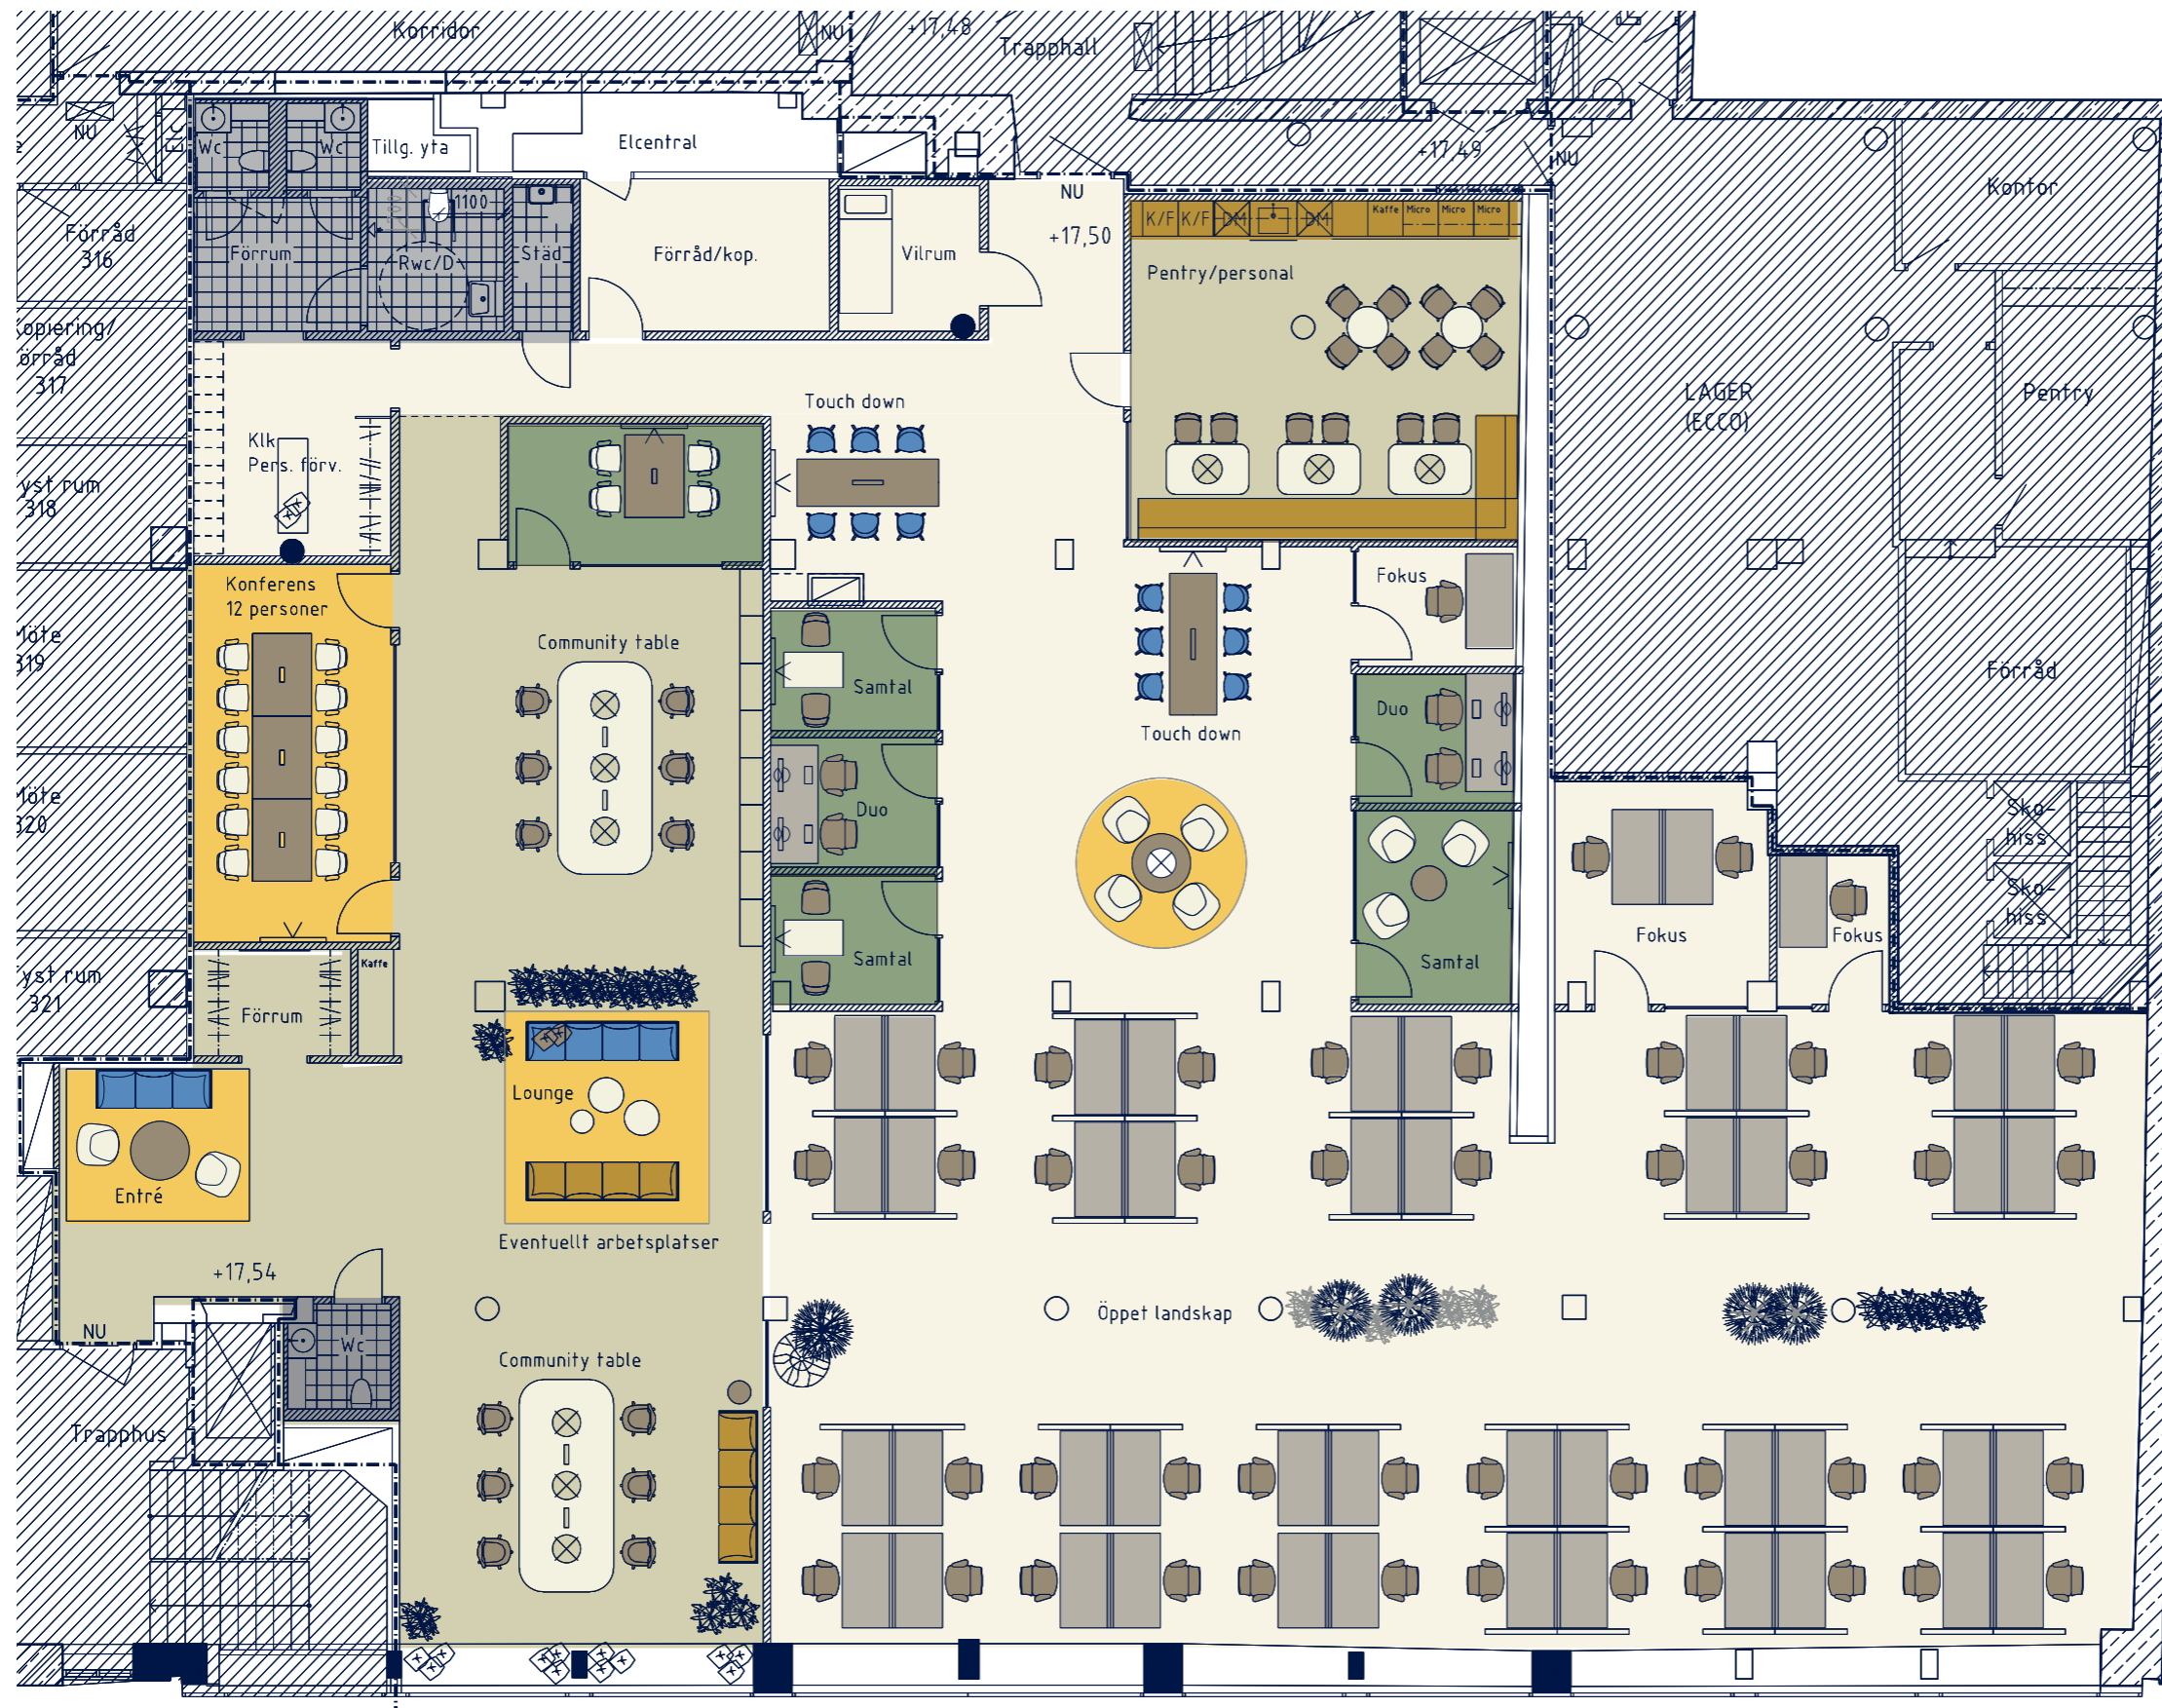

LOKALFAKTABLAD
Kungsgatan 42-44

OMRÅDE
Inom Vallgraven

ADRESS
Kungsgatan 42-44

LOKALAREA: (CIRKA)
718 m²

SEKTION

ORIENTERINGSVY
Uppifrån
Kyrkogatan

FÖRKLARINGAR

- Öppet landskap
- Konferens
- Lounge, Pentry
- Arbetsrum, samtal

ARKITEKT

TENGBOM

Upprättad: 2023.11.21
Wallenstam förbehåller sig rätten till ändringar.

SKALA 1:150 (A3)