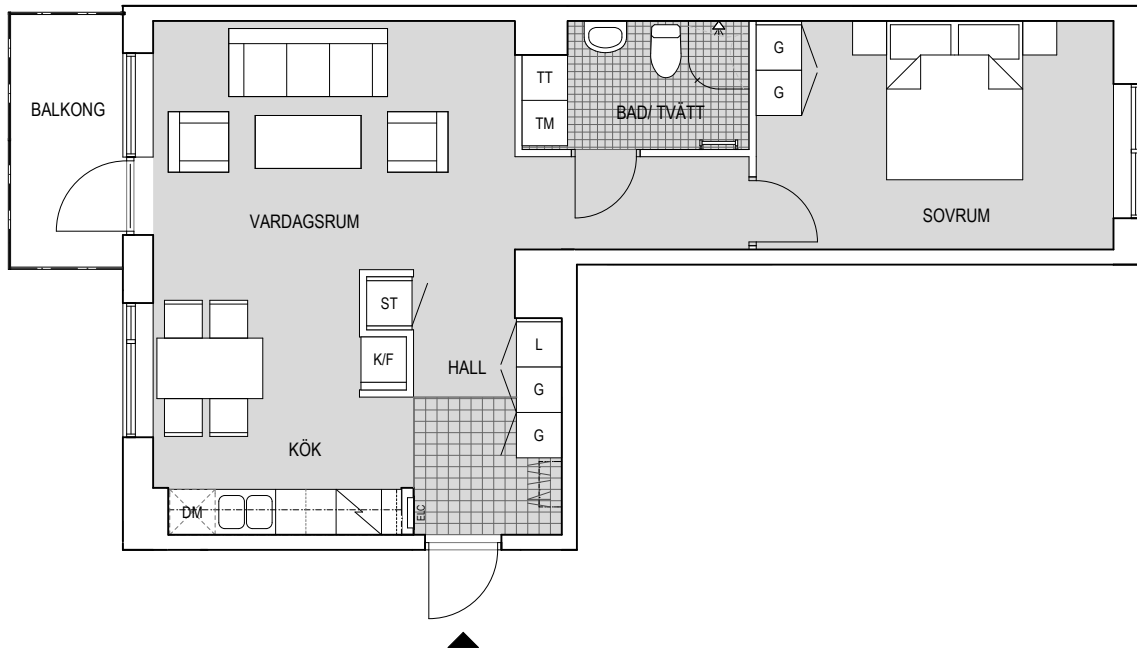

# STALLBACKEN - NIVÅ 2

ÅBY ALLÉ 53 - MÖLNDALS STAD

BOFAKTA  
 2 RoK 58 m<sup>2</sup>  
 Lgh nr 2201-1101

### TECKENFÖRKLARING

	SPIS		HATTHYLLA
	KYL/FRYS		KLINKER HALL
	KYL		KLINKER BAD/TVÄTT
	FRYS		GARDEROB - En hylla och en klädstång.
	DISKMASKIN		LINNESKÅP - Fem hyllor - Fyra trådkorgar på rullskenor
	TVÄTTMASKIN		STÄDSKÅP - En hylla - Giftskåp med barnsäkring - Hållare för dammsugarslang
	TORKTUMLARE		KLÄDSKÅP