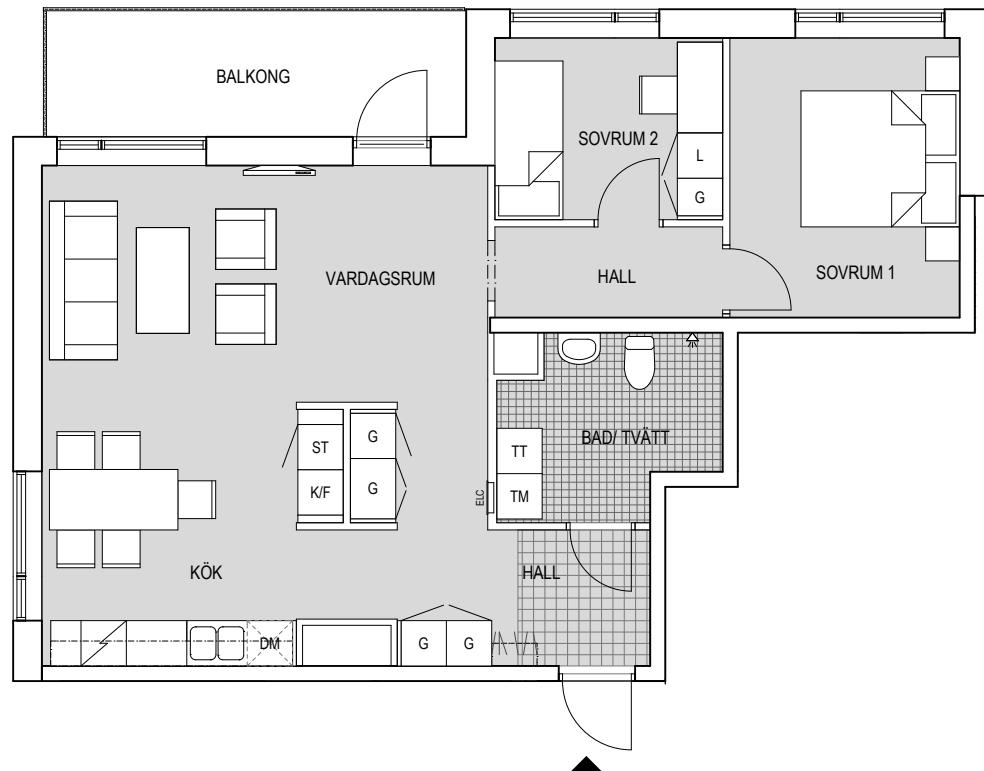

STALLBACKEN

ÅBY ALLÉ 21 - MÖLNDALS STAD

BOFAKTA
 3 RoK 73 m²
 Lgh nr 2701-1601

WALLENSTAM

Ytangivelser är preliminära
 Rätt till mindre ändringar förbehålles

TECKENFÖRKLARING

	HATTHYLLA		DISKMASKIN
	GARDEROB		TVÄTTMASKIN
	LINNESKÅP		TORKTUMLARE
	STÄDSKÅP		KLINKER HALL
	SPIS		KLINKER BAD/TVÄTT
	KYL/FRYS		KLÄDKAMMARE

LÄGE I HUSET

VÅNINGSPLAN

plan 7
 plan 6
 plan 5
 plan 4
 plan 3
 plan 2
 plan 1
 plan 0