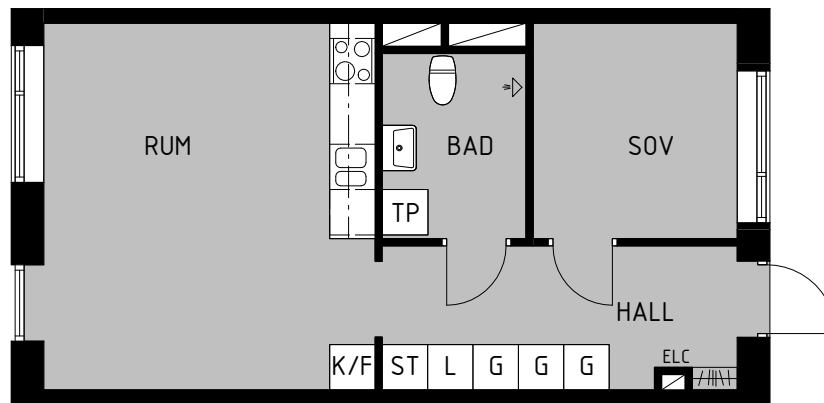

KV KNÖLNATEN

GUSTAF DALÉNSGATAN 7E
ÖSTRA KVILLEBÄCKEN

BOFAKTABLAD

2 RoK 44 m²
Lgh nr 2407-1307

WALLENSTAM

Ytangelser är preliminära
Rätt till mindre ändringar förbehålles

TECKENFÖRKLARING

G	garderob	TM	tvättmaskin
L	linneskåp	TT	torktumlare
ST	städskåp	TP	tvättpelare
H	hyllskåp	K/F	kyl/frys
	kapphylla	K	kyl
	spis	F	frys
		KLK	klädkammare

VÅNINGSPLAN

	plan 16
	plan 15
plan 14	
plan 13	
plan 12	
plan 11	
plan 10	
källare/entréplan 09	

LÄGE I HUSET