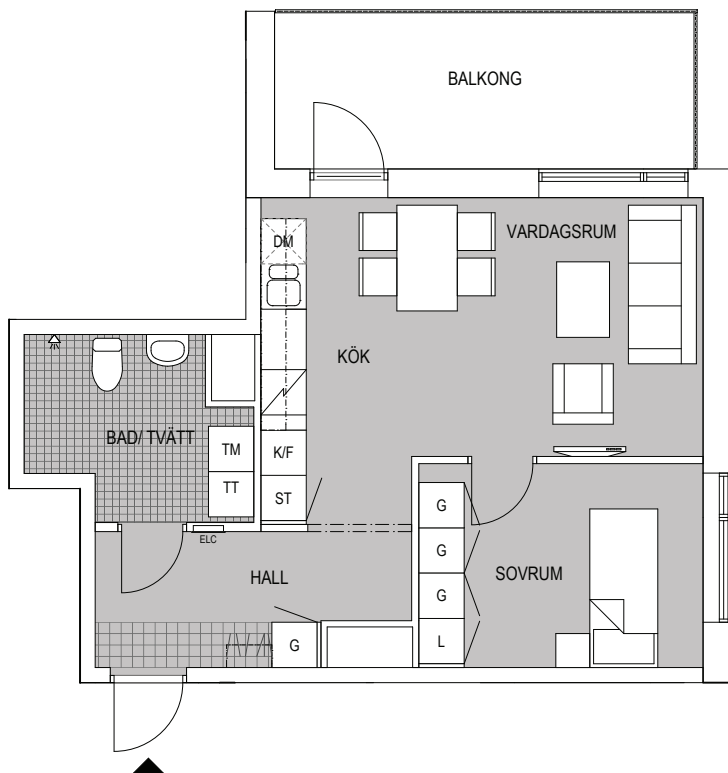

STALLBACKEN

ÅBY ALLÉ 17 - MÖLNDALS STAD

BOFAKTA
 2 RoK 46 m²
 Lgh nr 3802-1702

WALLENSTAM

Ytångivelser är preliminära
 Rätt till mindre ändringar förbehålles

TECKENFÖRKLARING

	HATTHYLLA		DISKMASKIN
	GARDEROB		TVÄTTMASKIN
	LINNESKÅP		TORKTUMLARE
	STÄDSKÅP		KLINKER HALL
	SPIS		KLINKER BAD/TVÄTT
	KYL/FRYS		KLÄDKAMMARE

LÄGE I HUSET