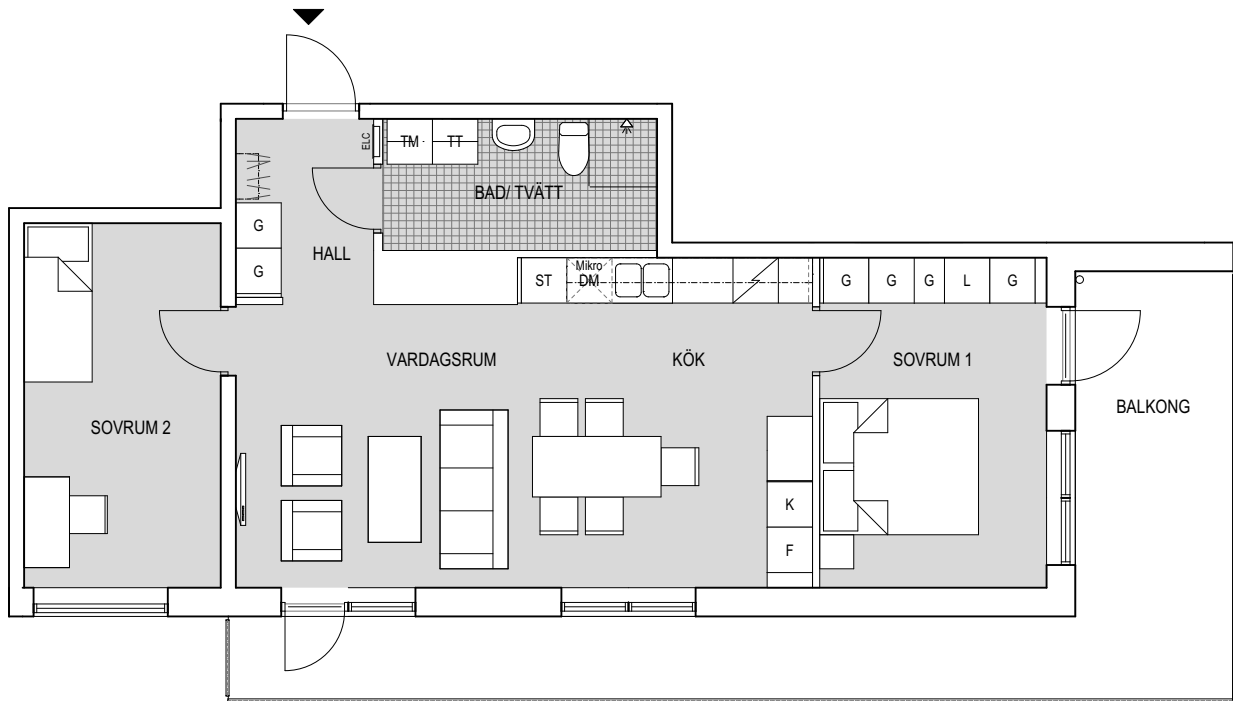

STALLBACKEN

ÅBY ALLÉ 73 - MÖLNDALS STAD

BOFAKTA

3 RoK 70 m²

Lgh nr 3105-1005

WALLENSTAM

Ytangivelser är preliminära
Rätt till mindre ändringar förbehålles

TECKENFÖRKLARING

	SPIS		HATTHYLLA
	KYL/FRYS		TVÄTTMASKIN
	KYL		TORKTUMLARE
	FRYS		GARDEROB
	DISKMASKIN		LINNESKÅP
	KLINKER BAD/TVÄTT		STÄDSKÅP

DEL AV GOLV I HALL
Slät betong

LÄGE I HUSET

VÄNINGSPLAN

HUS 8